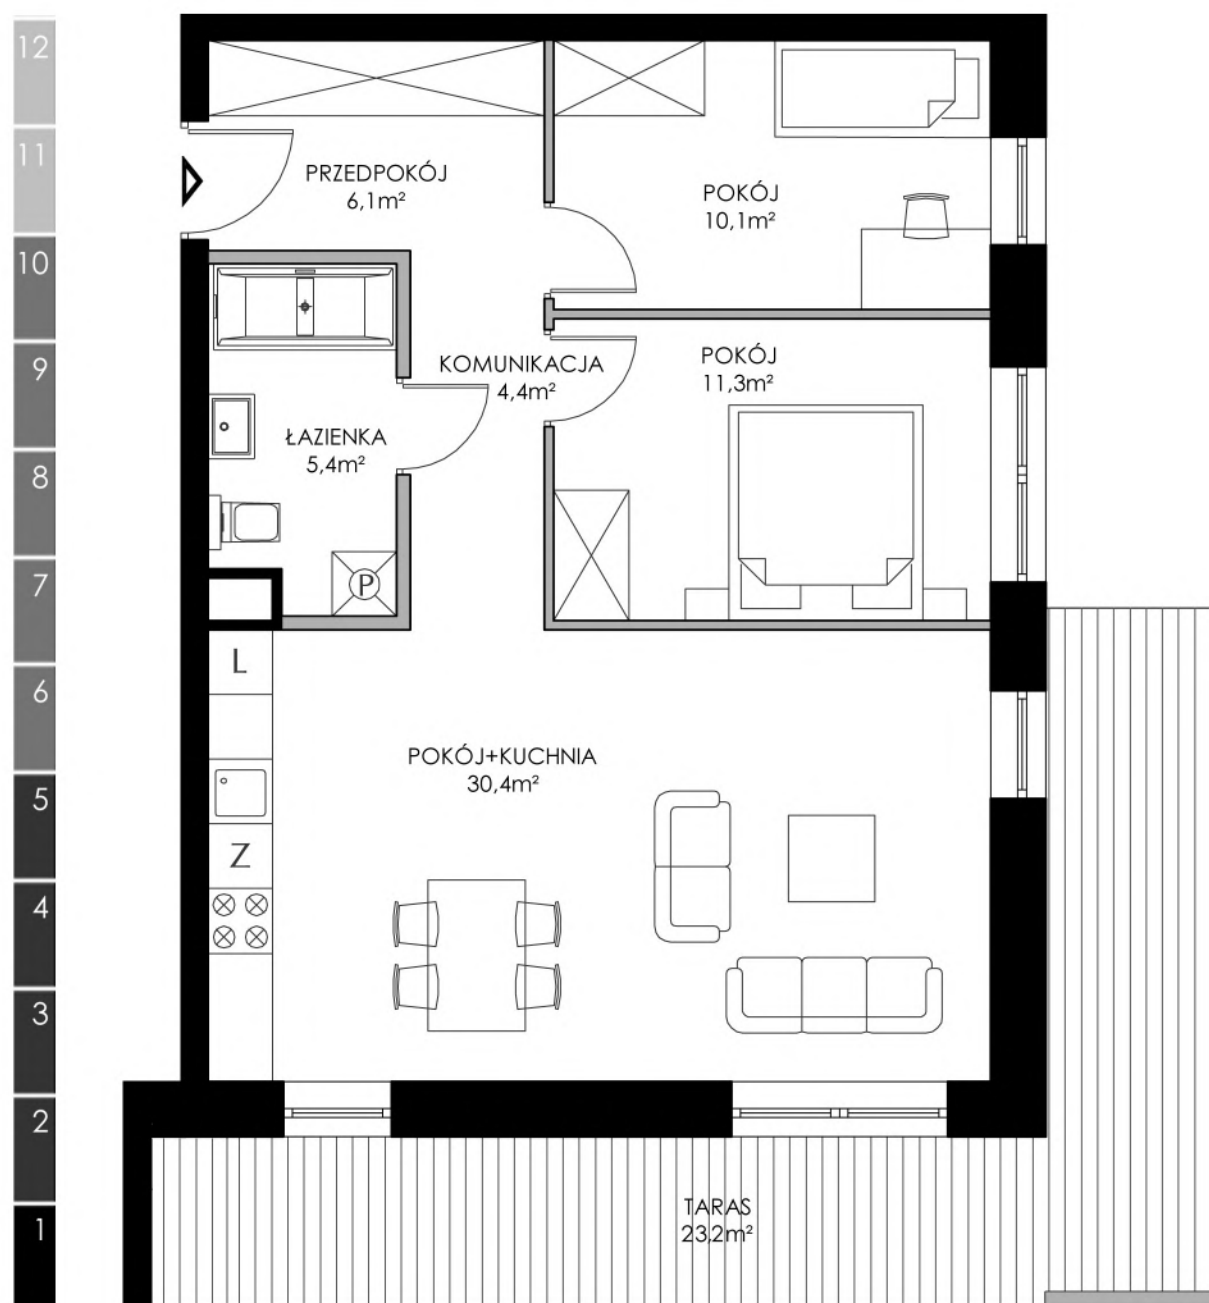

## WILLE JANA

**MLS** DEVELOPMENT

**3 POKOJE**

METRAŻ 67,70m<sup>2</sup>  
TARAS 23,20m<sup>2</sup>

BUDYNEK NR 4  
PIĘTRO 1  
SYMBOL 4.1.5

■ ŚCIANY KONSTRUKCYJNE  
■ ŚCIANY DZIAŁOWE

PRZEDSTAWIONA NA RYSUNKU ARANŻACJA MIESZKANIA MA CHARAKTER POGLĄDOWY I NIE STANOWI OFERTY W ROZUMIENIU PRZEPISÓW KODEKSU CYWILNEGO. POWIERZCHNIE LOKALI ZOSTAŁY PODANE NA PODSTAWIE PROJEKTU BUDOWLANEGO. OSTATECZNE WYMIARY ZOSTANĄ OKREŚLONE PO DOKONANIU POMIARÓW POWYKONAWCZYCH.