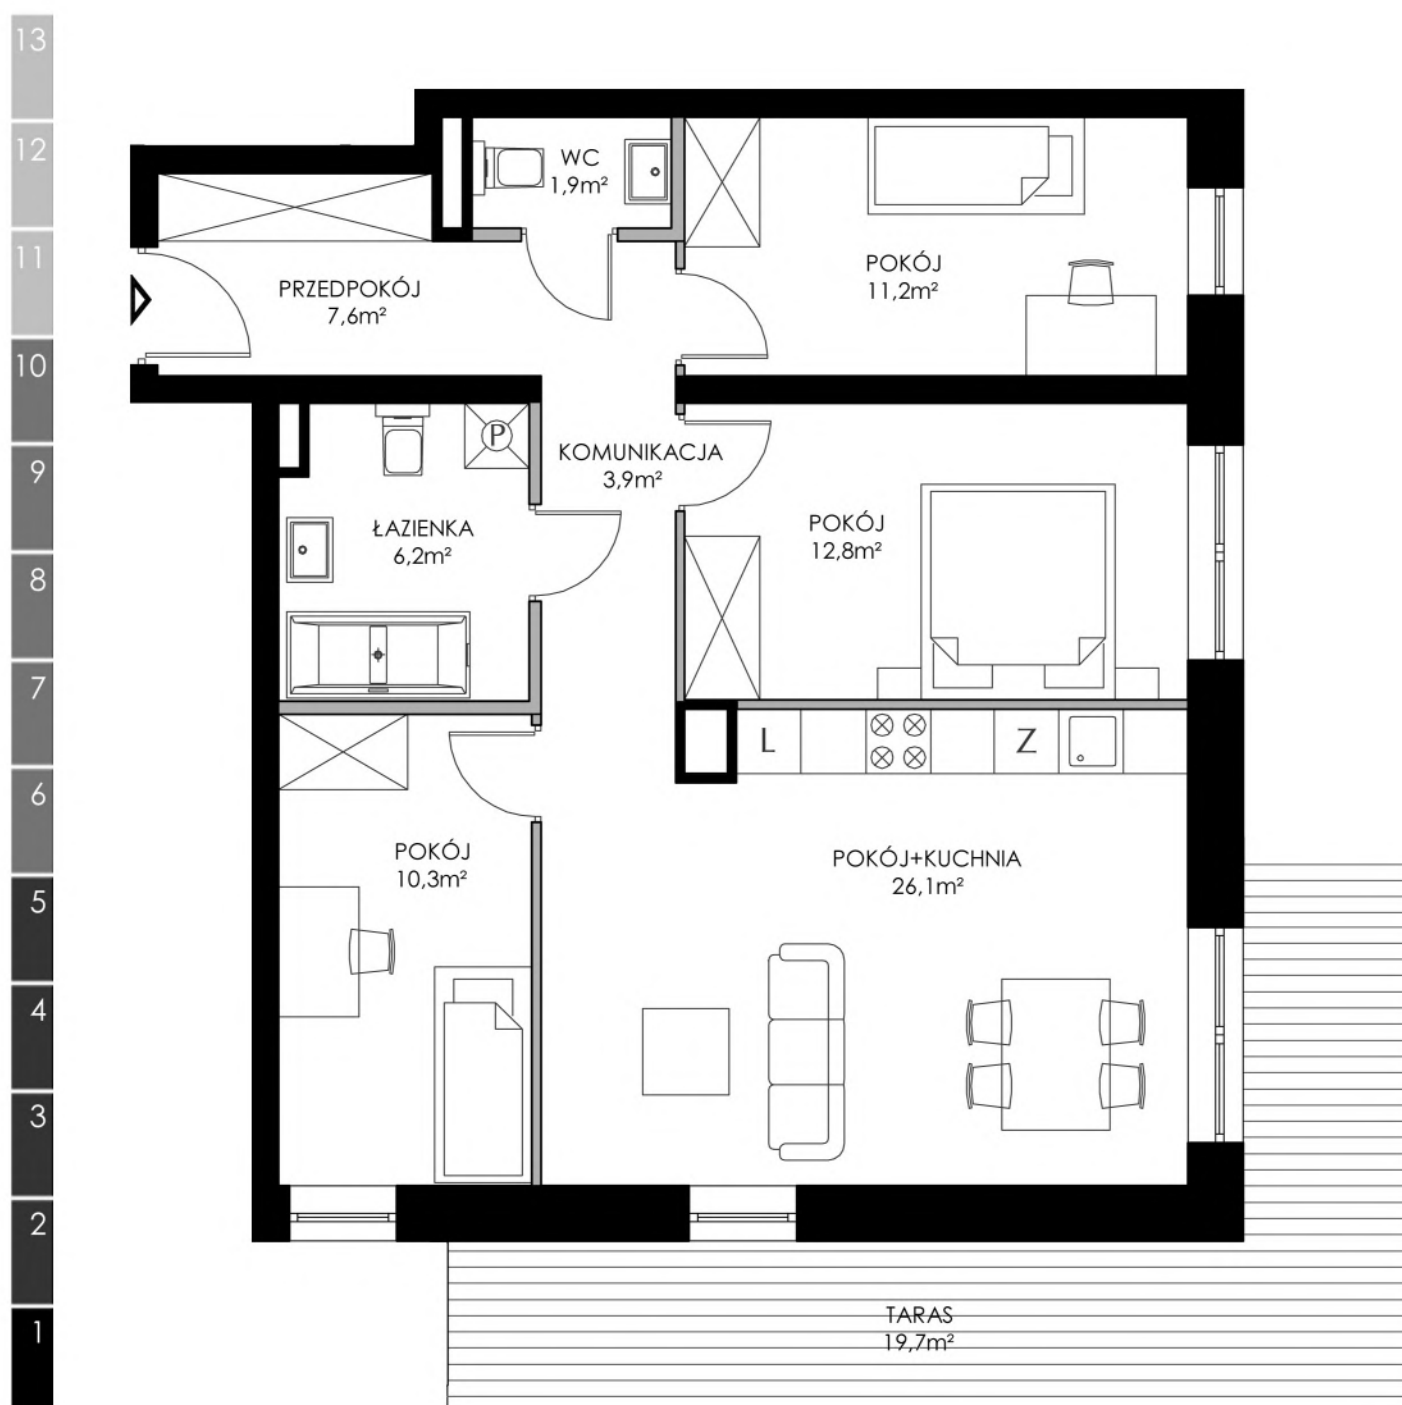

PARADNA 43/45

ŁÓDŹ

WILLE JANA

MLS DEVELOPMENT

4 POKOJE

METRAŻ 80,00m²
TARAS 19,70m²

BUDYNEK NR 4
PIĘTRO 2
SYMBOL 4.2.1

■ ŚCIANY KONSTRUKCYJNE
■ ŚCIANY DZIAŁOWE

PRZEDSTAWIONA NA RYSUNKU ARANŻACJA MIESZKANIA MA CHARAKTER POGLĄDOWY I NIE STANOWI OFERTY W ROZUMIENIU PRZEPISÓW KODEKSU CYWILNEGO. POWIERZCHNIE LOKALI ZOSTAŁY PODANE NA PODSTAWIE PROJEKTU BUDOWLANEGO. OSTATECZNE WYMIARY ZOSTANĄ OKREŚLONE PO DOKONANIU POMIARÓW POWYKONAWCZYCH.