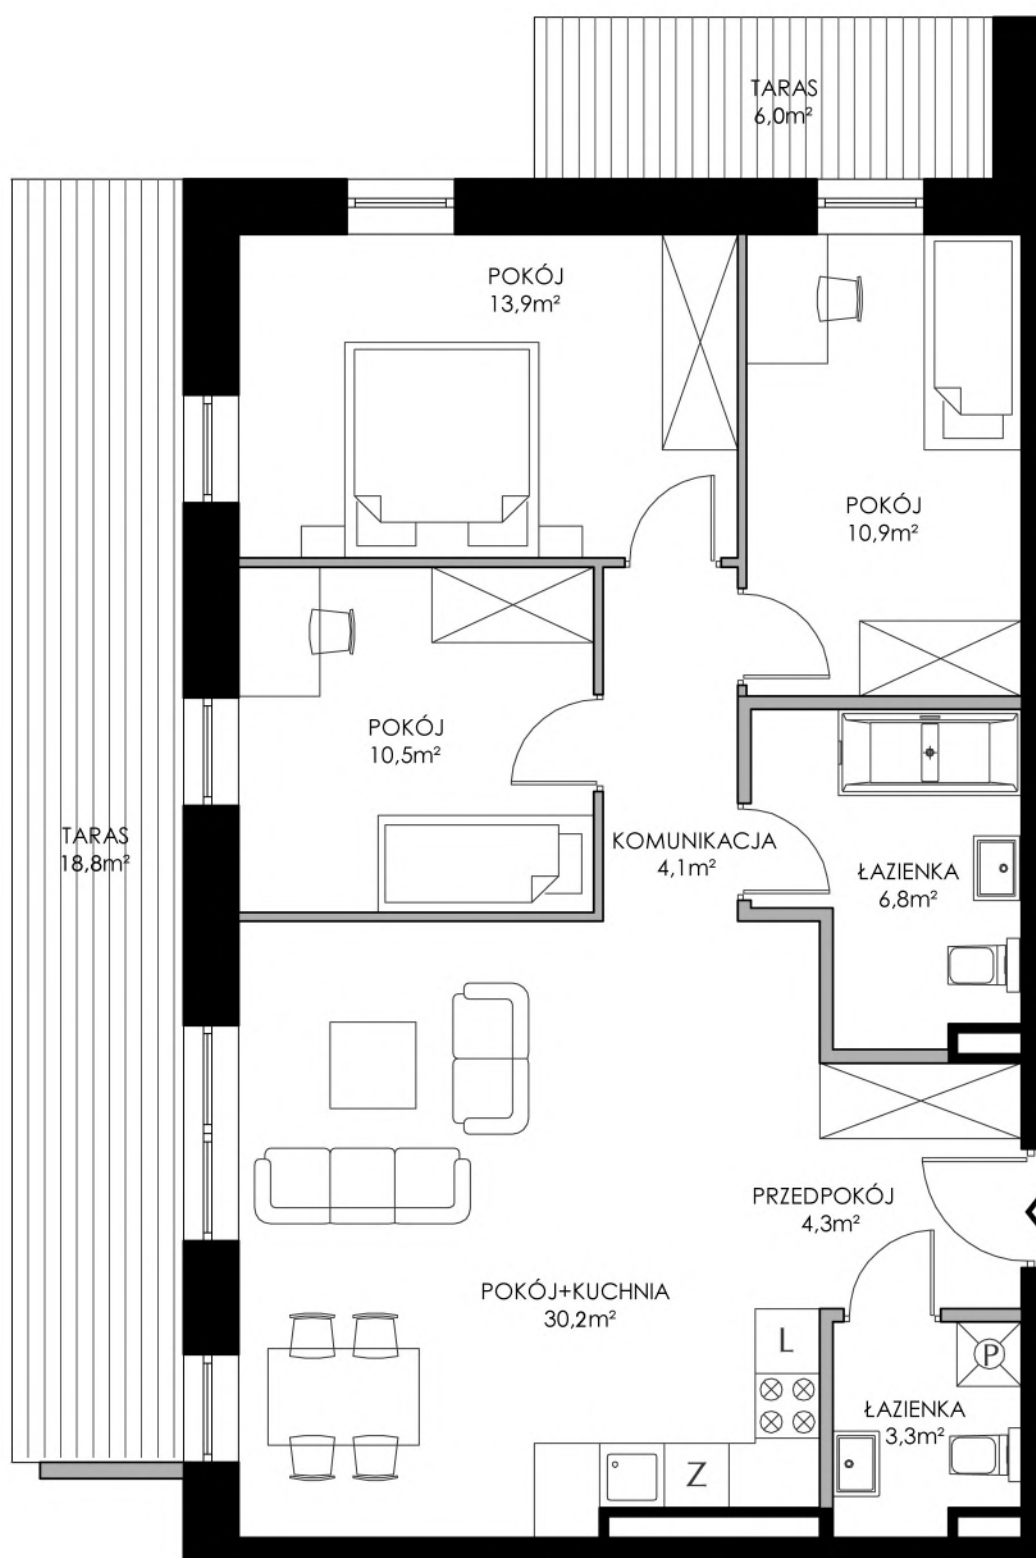

PARADNA 43/45

ŁÓDŹ

WILLE JANA

MLS DEVELOPMENT

4 POKOJE

METRAŻ 84,00m²
TARAS 24,80m²

BUDYNEK NR 4
PIĘTRO 2
SYMBOL 4.2.2

15
14
13
12
11
10
9
8
7
6
5
4
3
2
1

■ ŚCIANY KONSTRUKCYJNE
■ ŚCIANY DZIAŁOWE

PRZEDSTAWIONA NA RYSUNKU ARANŻACJA MIESZKANIA MA CHARAKTER POGLĄDOWY I NIE STANOWI OFERTY W ROZUMIENIU PRZEPISÓW KODEKSU CYWILNEGO. POWIERZCHNIE LOKALI ZOSTAŁY PODANE NA PODSTAWIE PROJEKTU BUDOWLANEGO. OSTATECZNE WYMIARY ZOSTANĄ OKREŚLONE PO DOKONANIU POMIARÓW POWYKONAWCZYCH.