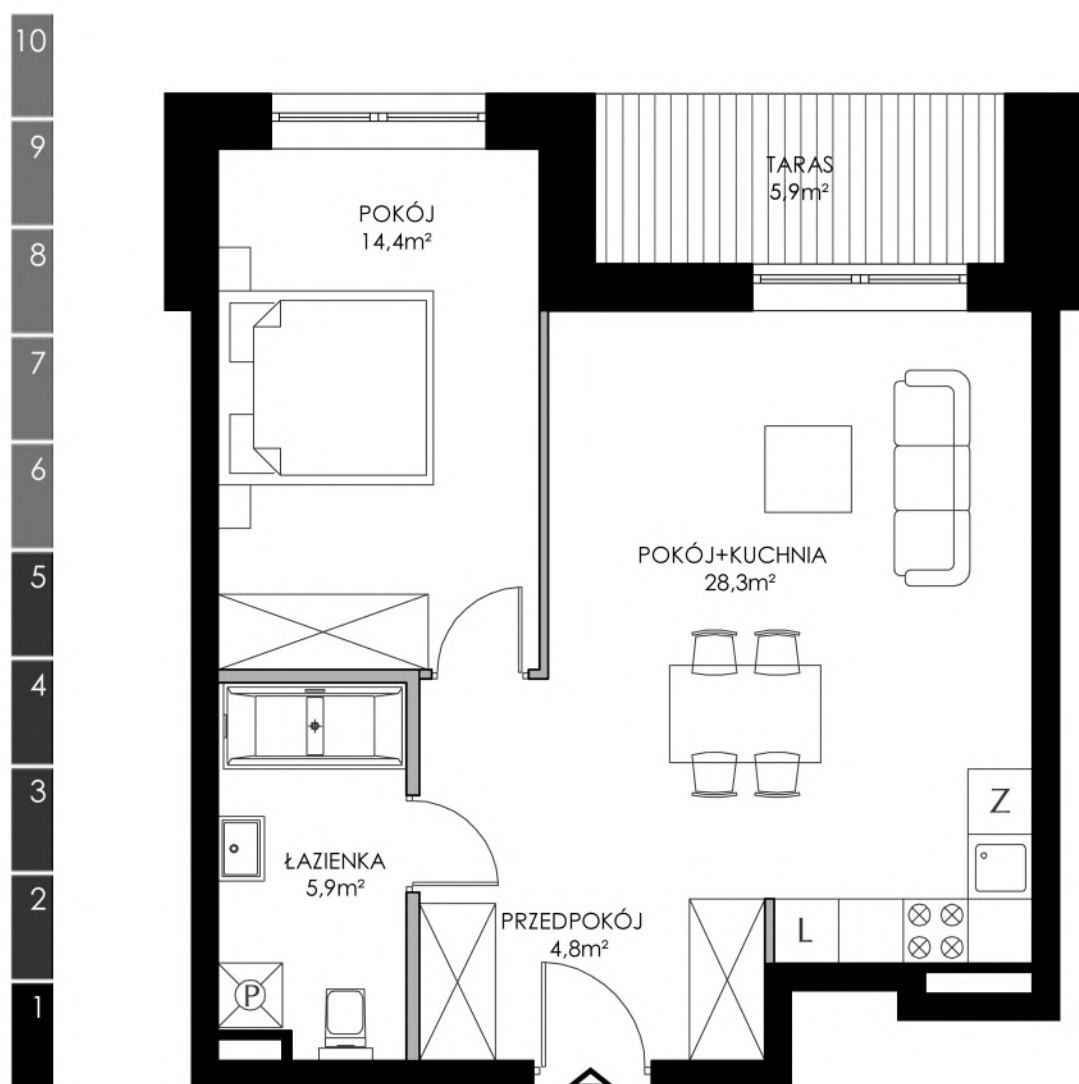

## ŁÓDŹ

## 2 POKOJE

METRAŻ 53,40m<sup>2</sup>  
TARAS 5,90m<sup>2</sup>

BUDYNEK NR 4  
PIĘTRO 2  
SYMBOL 4.2.3

■ ŚCIANY KONSTRUKCYJNE  
■ ŚCIANY DZIAŁOWE

PRZEDSTAWIONA NA RYSUNKU ARANŻACJA MIESZKANIA MA CHARAKTER POGLĄDOWY I NIE STANOWI OFERTY W ROZUMIENIU PRZEPISÓW KODEKSU CYWILNEGO. POWIERZCHNIE LOKALI ZOSTAŁY PODANE NA PODSTAWIE PROJEKTU BUDOWLANEGO. OSTATECZNE WYMIARY ZOSTANĄ OKREŚLONE PO DOKONANIU POMIARÓW POWYKONAWCZYCH.