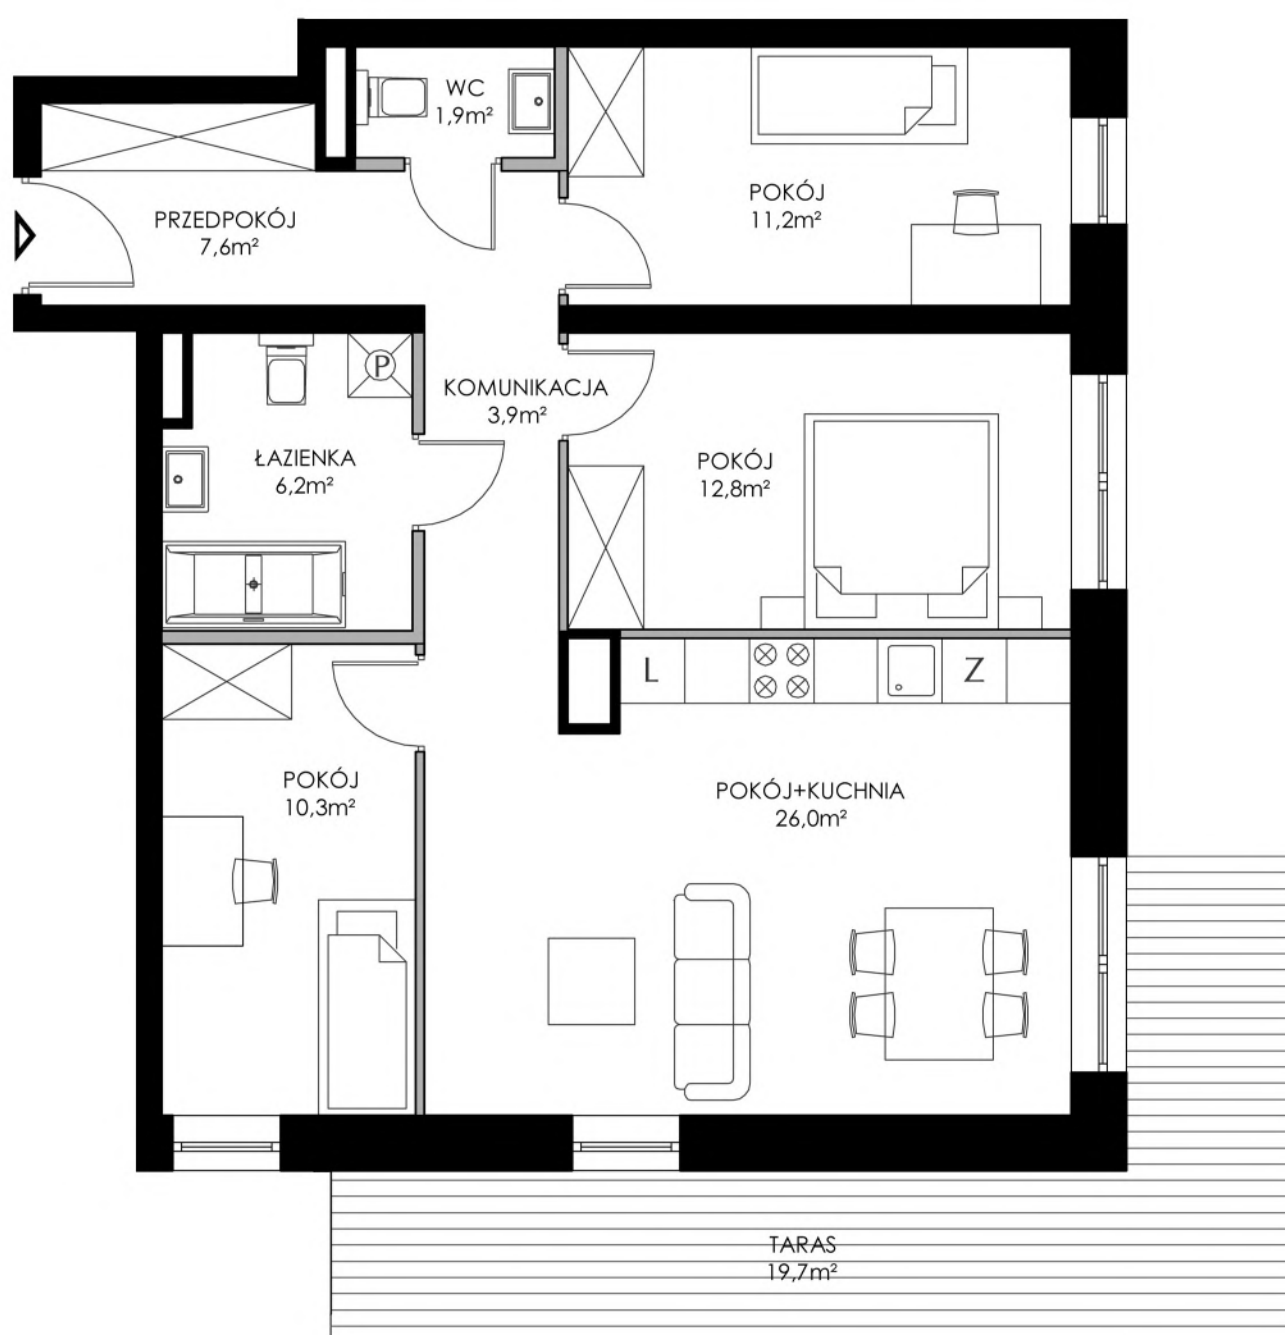

PARADNA 43/45

ŁÓDŹ

WILLE JANA

MLS DEVELOPMENT

4 POKOJE

METRAŻ 79,90m²
TARAS 19,70m²

BUDYNEK NR 4
PIĘTRO 3
SYMBOL 4.3.1

13
12
11
10
9
8
7
6
5
4
3
2
1

■ ŚCIANY KONSTRUKCYJNE
■ ŚCIANY DZIAŁOWE

PRZEDSTAWIONA NA RYSUNKU ARANŻACJA MIESZKANIA MA CHARAKTER POGLĄDOWY I NIE STANOWI OFERTY W ROZUMIENIU PRZEPISÓW KODEKSU CYWILNEGO. POWIERZCHNIE LOKALI ZOSTAŁY PODANE NA PODSTAWIE PROJEKTU BUDOWLANEGO. OSTATECZNE WYMIARY ZOSTANĄ OKREŚLONE PO DOKONANIU POMIARÓW POWYKONAWCZYCH.