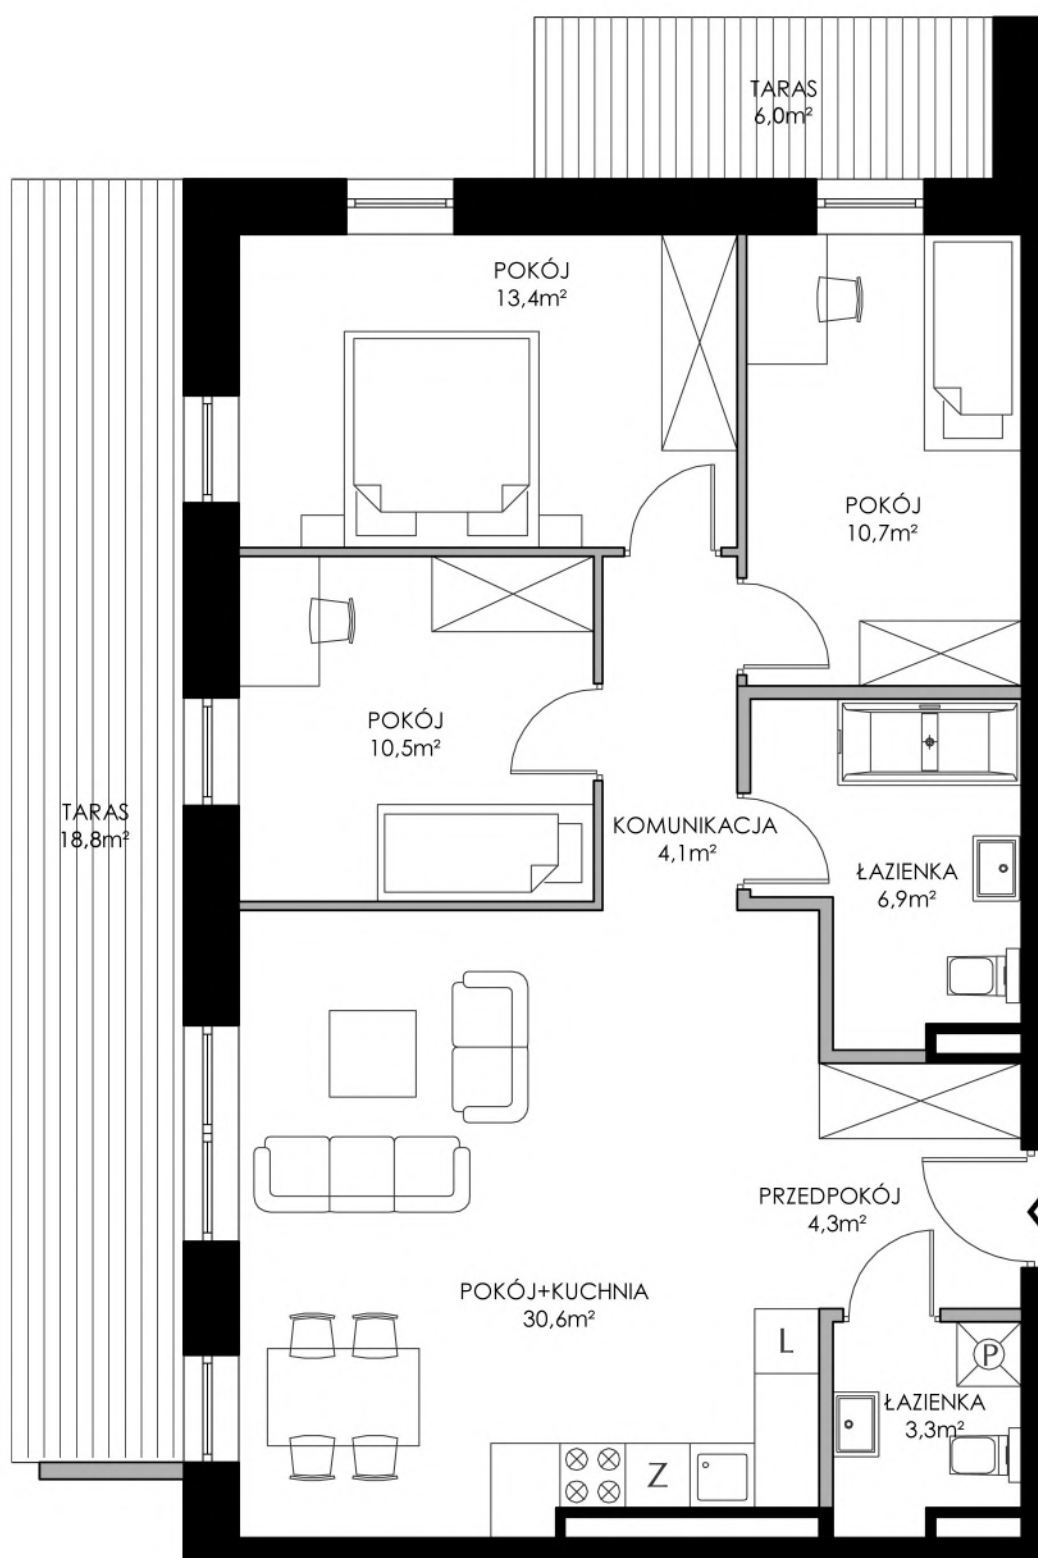

PARADNA 43/45

ŁÓDŹ

WILLE JANA

MLS DEVELOPMENT

4 POKOJE

METRAŻ 83,80m²
TARAS 24,80m²

BUDYNEK NR 4
PIĘTRO 3
SYMBOL 4.3.2

15
14
13
12
11
10
9
8
7
6
5
4
3
2
1

■ ŚCIANY KONSTRUKCYJNE
■ ŚCIANY DZIAŁOWE

PRZEDSTAWIONA NA RYSUNKU ARANŻACJA MIESZKANIA MA CHARAKTER POGLĄDOWY I NIE STANOWI OFERTY W ROZUMIENIU PRZEPISÓW KODEKSU CYWILNEGO. POWIERZCHNIE LOKALI ZOSTAŁY PODANE NA PODSTAWIE PROJEKTU BUDOWLANEGO. OSTATECZNE WYMIARY ZOSTANĄ OKREŚLONE PO DOKONANIU POMIARÓW POWYKONAWCZYCH.