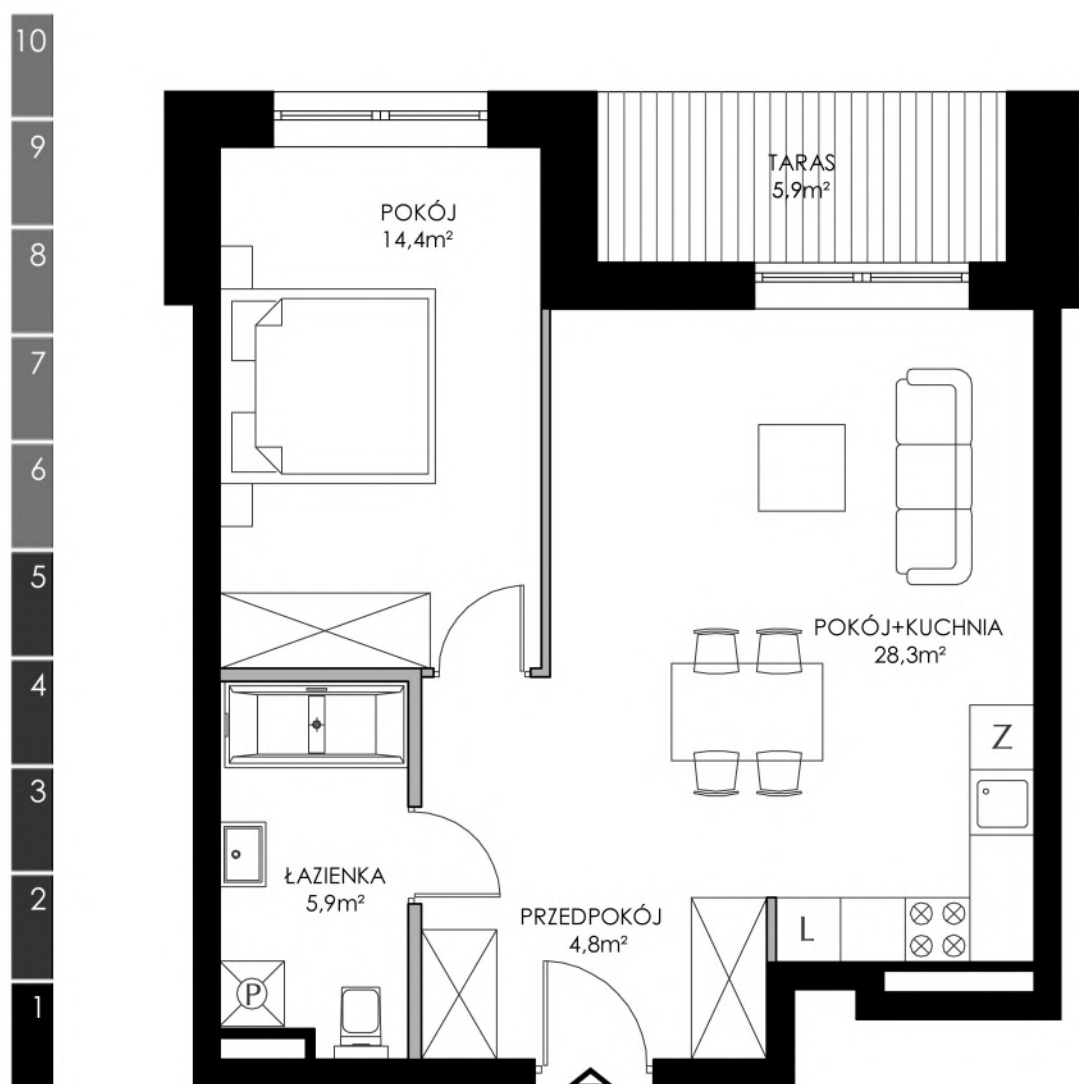

## ŁÓDŹ

### 2 POKOJE

METRAŻ 53,40m<sup>2</sup>  
TARAS 5,90m<sup>2</sup>

BUDYNEK NR 4  
PIĘTRO 3  
SYMBOL 4.3.3

■ ŚCIANY KONSTRUKCYJNE  
■ ŚCIANY DZIAŁOWE

PRZEDSTAWIONA NA RYSUNKU ARANŻACJA MIESZKANIA MA CHARAKTER POGLĄDOWY I NIE STANOWI OFERTY W ROZUMIENIU PRZEPISÓW KODEKSU CYWILNEGO. POWIERZCHNIE LOKALI ZOSTAŁY PODANE NA PODSTAWIE PROJEKTU BUDOWLANEGO. OSTATECZNE WYMIARY ZOSTANĄ OKREŚLONE PO DOKONANIU POMIARÓW POWYKONAWCZYCH.