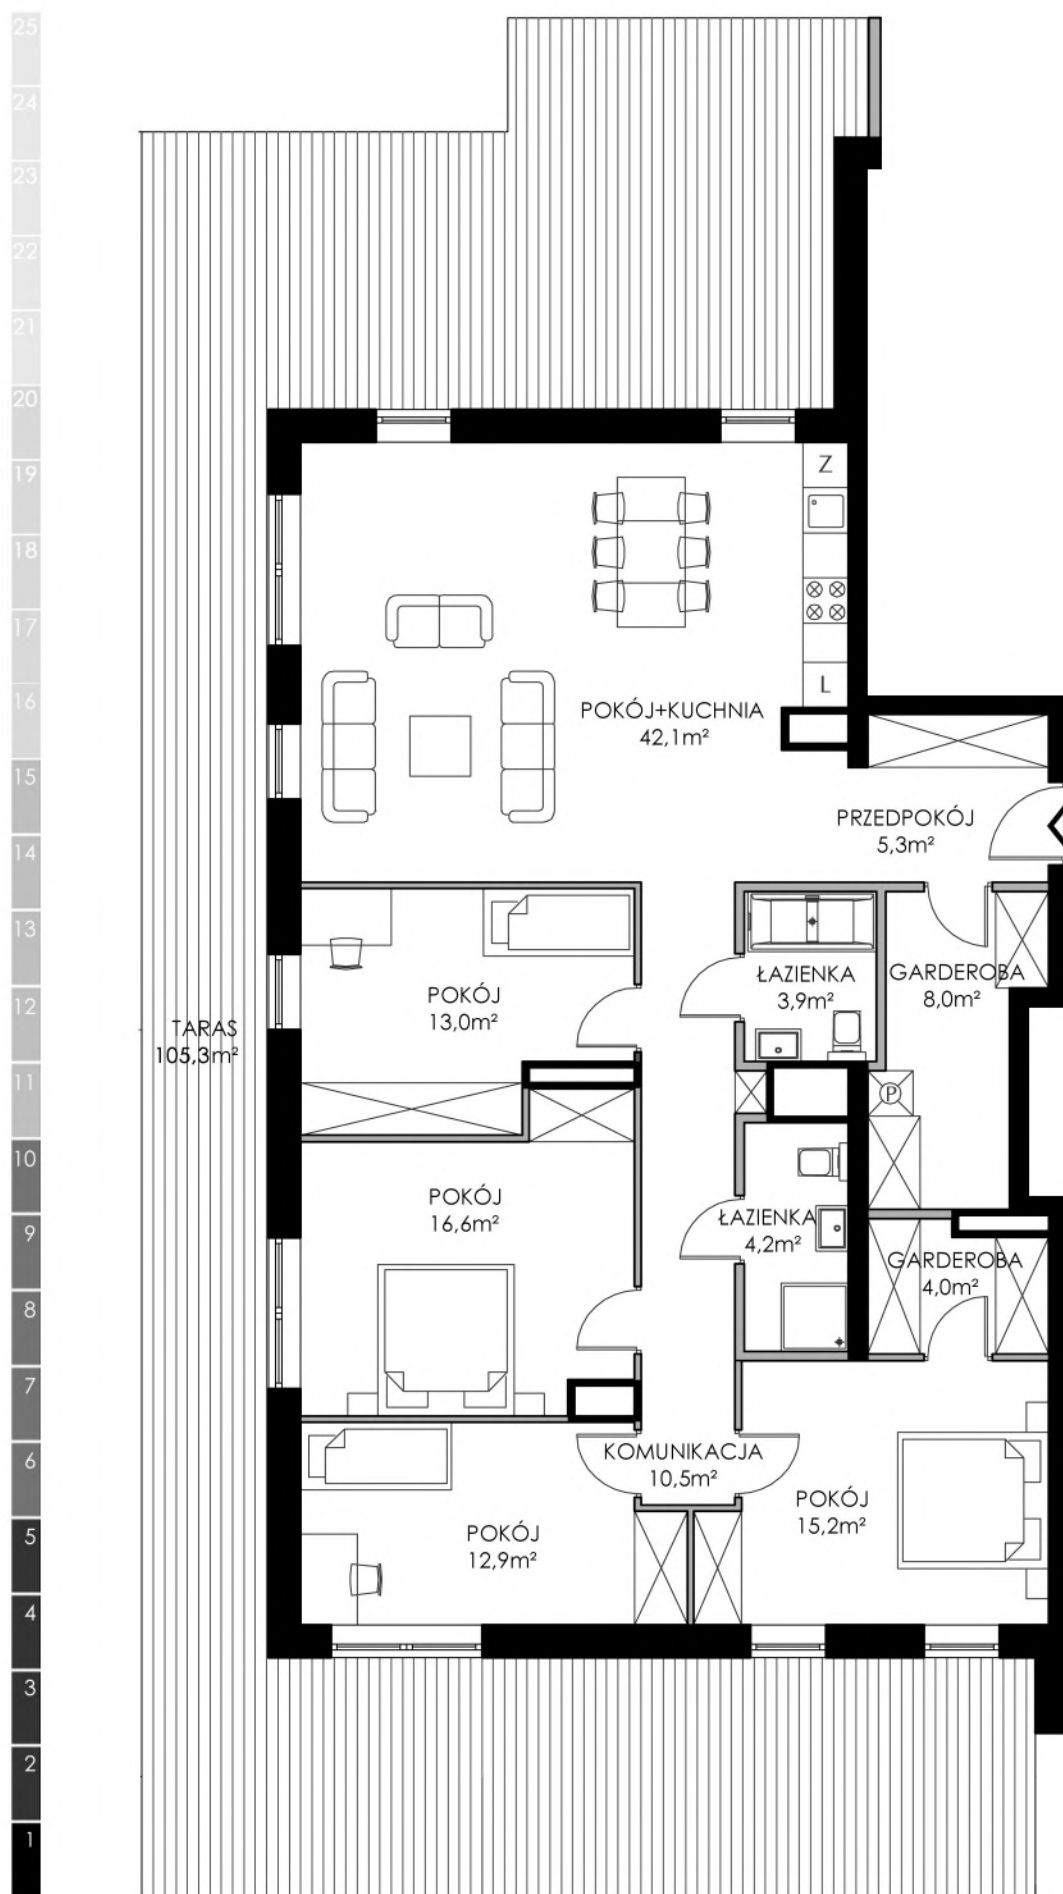

PARADNA 43/45

ŁÓDŹ

WILLE JANA

5 POKOI

METRAŻ 135,70m²
TARAS 105,30m²

BUDYNEK NR 4
PIĘTRO 4
SYMBOL 4.4.1

■ ŚCIANY KONSTRUKCYJNE
■ ŚCIANY DZIAŁOWE

PRZEDSTAWIONA NA RYSUNKU ARANŻACJA MIESZKANIA MA CHARAKTER POGLĄDOWY I NIE STANOWI OFERTY W ROZUMIENIU PRZEPISÓW KODEKSU CYWILNEGO. POWIERZCHNIE LOKALI ZOSTAŁY PODANE NA PODSTAWIE PROJEKTU BUDOWLANEGO. OSTATECZNE WYMIARY ZOSTANĄ OKREŚLONE PO DOKONANIU POMIARÓW POWYKONAWCZYCH.