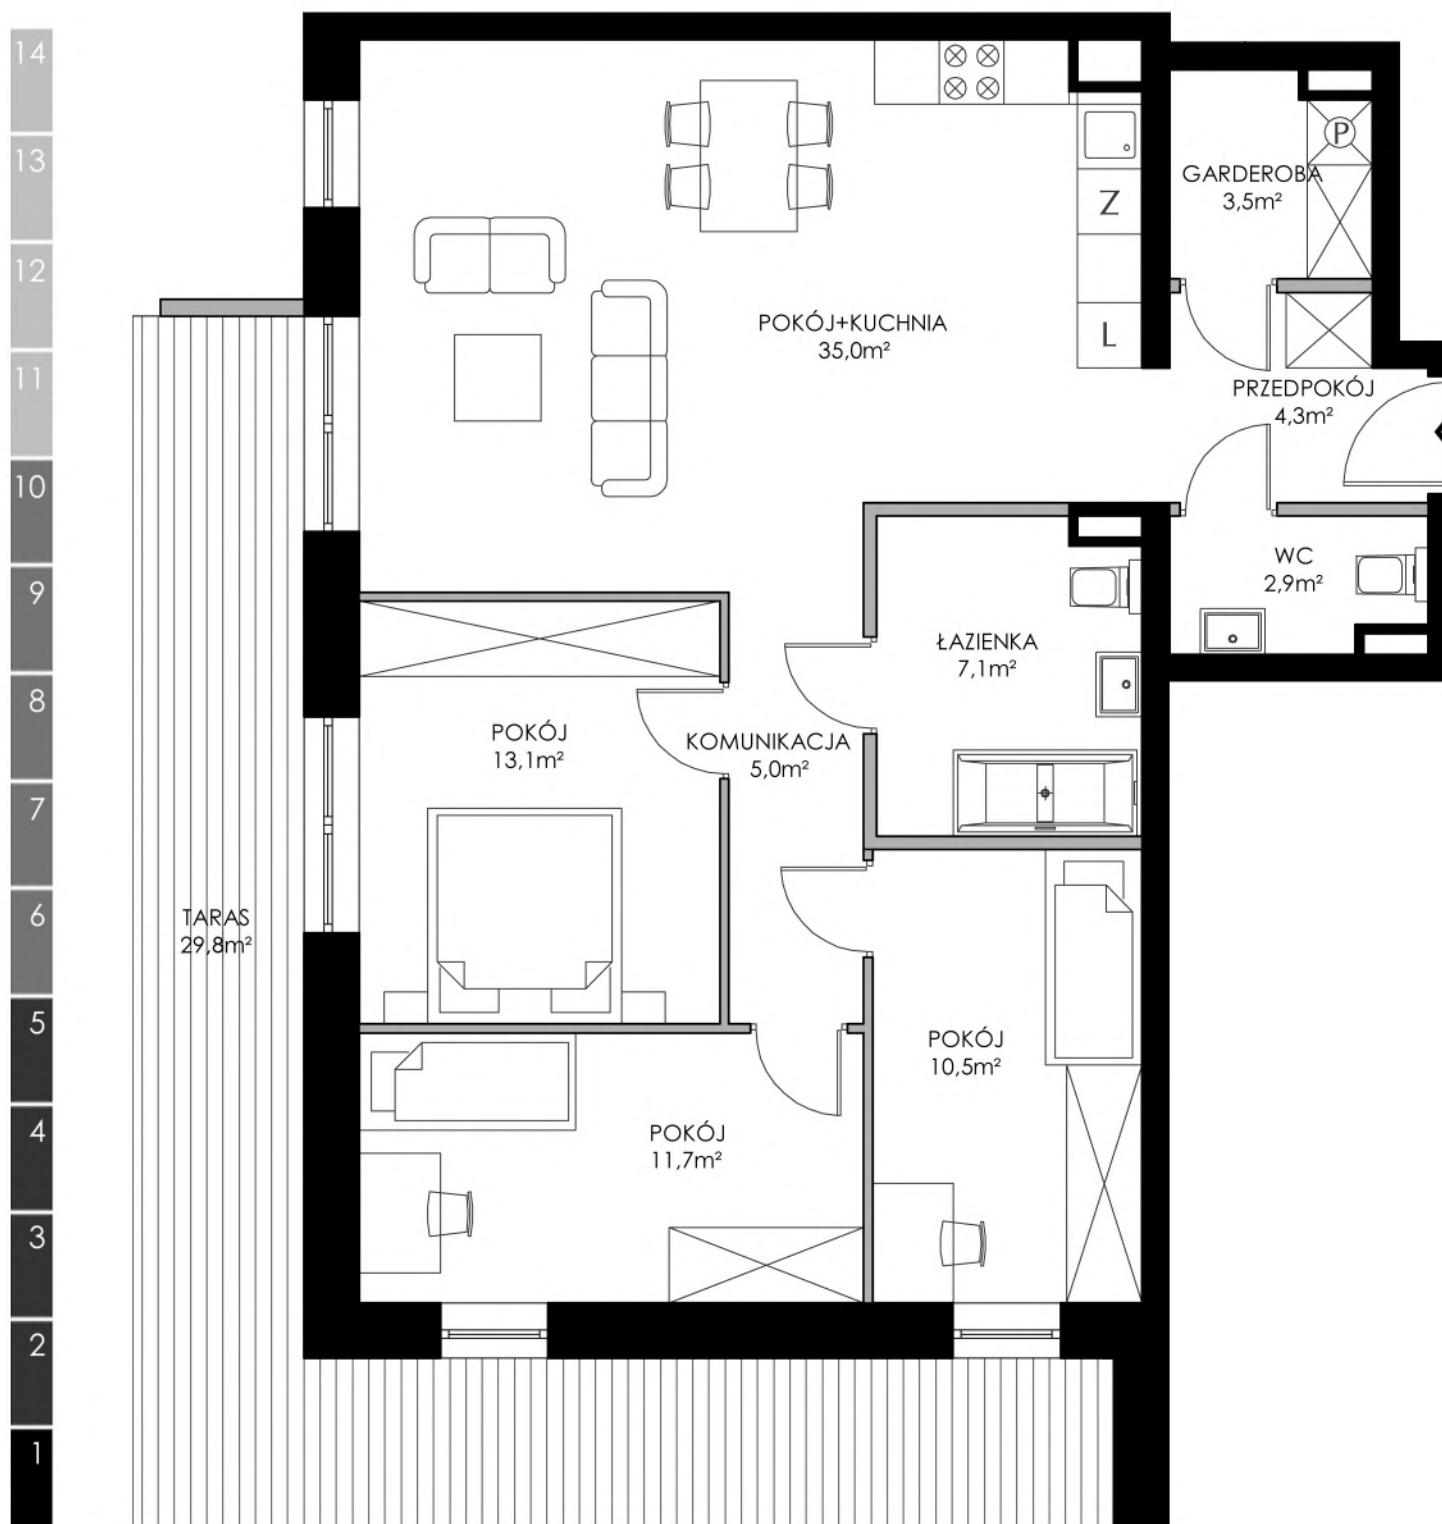

PARADNA 43/45

ŁÓDŹ

WILLE JANA

MLS DEVELOPMENT

4 POKOJE

METRAŻ 93,10m²
TARAS 29,80m²

BUDYNEK NR 6
PIĘTRO 2
SYMBOL 6.2.4

■ ŚCIANY KONSTRUKCYJNE
■ ŚCIANY DZIAŁOWE

PRZEDSTAWIONA NA RYSUNKU ARANŻACJA MIESZKANIA MA CHARAKTER POGLĄDOWY I NIE STANOWI OFERTY W ROZUMIENIU PRZEPISÓW KODEKSU CYWILNEGO. POWIERZCHNIE LOKALI ZOSTAŁY PODANE NA PODSTAWIE PROJEKTU BUDOWLANEGO. OSTATECZNE WYMIARY ZOSTANĄ OKREŚLONE PO DOKONANIU POMIARÓW POWYKONAWCZYCH.