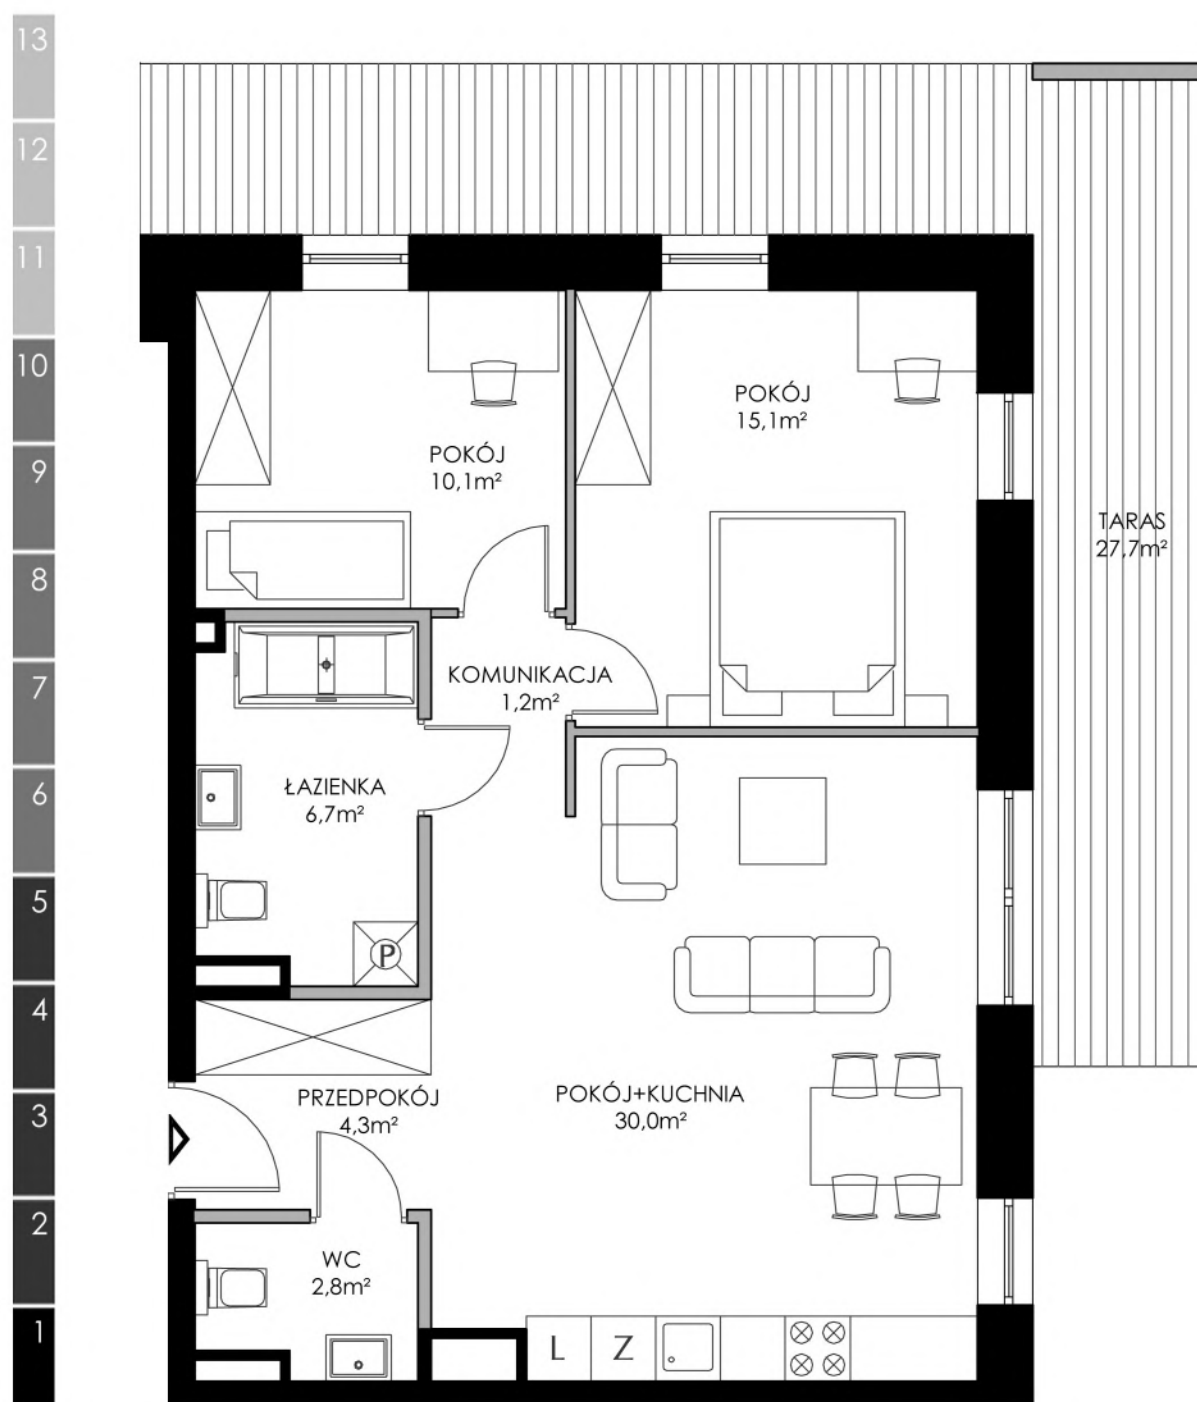

### WILLE JANA

**MLS** DEVELOPMENT

**3 POKOJE**

METRAŻ 70,20m<sup>2</sup>  
TARAS 27,70m<sup>2</sup>

BUDYNEK NR 6  
PIĘTRO 3  
SYMBOL 6.3.1

■ ŚCIANY KONSTRUKCYJNE  
■ ŚCIANY DZIAŁOWE

PRZEDSTAWIONA NA RYSUNKU ARANŻACJA MIESZKANIA MA CHARAKTER POGLĄDOWY I NIE STANOWI OFERTY W ROZUMIENIU PRZEPISÓW KODEKSU CYWILNEGO. POWIERZCHNIE LOKALI ZOSTAŁY PODANE NA PODSTAWIE PROJEKTU BUDOWLANEGO. OSTATECZNE WYMIARY ZOSTANĄ OKREŚLONE PO DOKONANIU POMIARÓW POWYKONAWCZYCH.