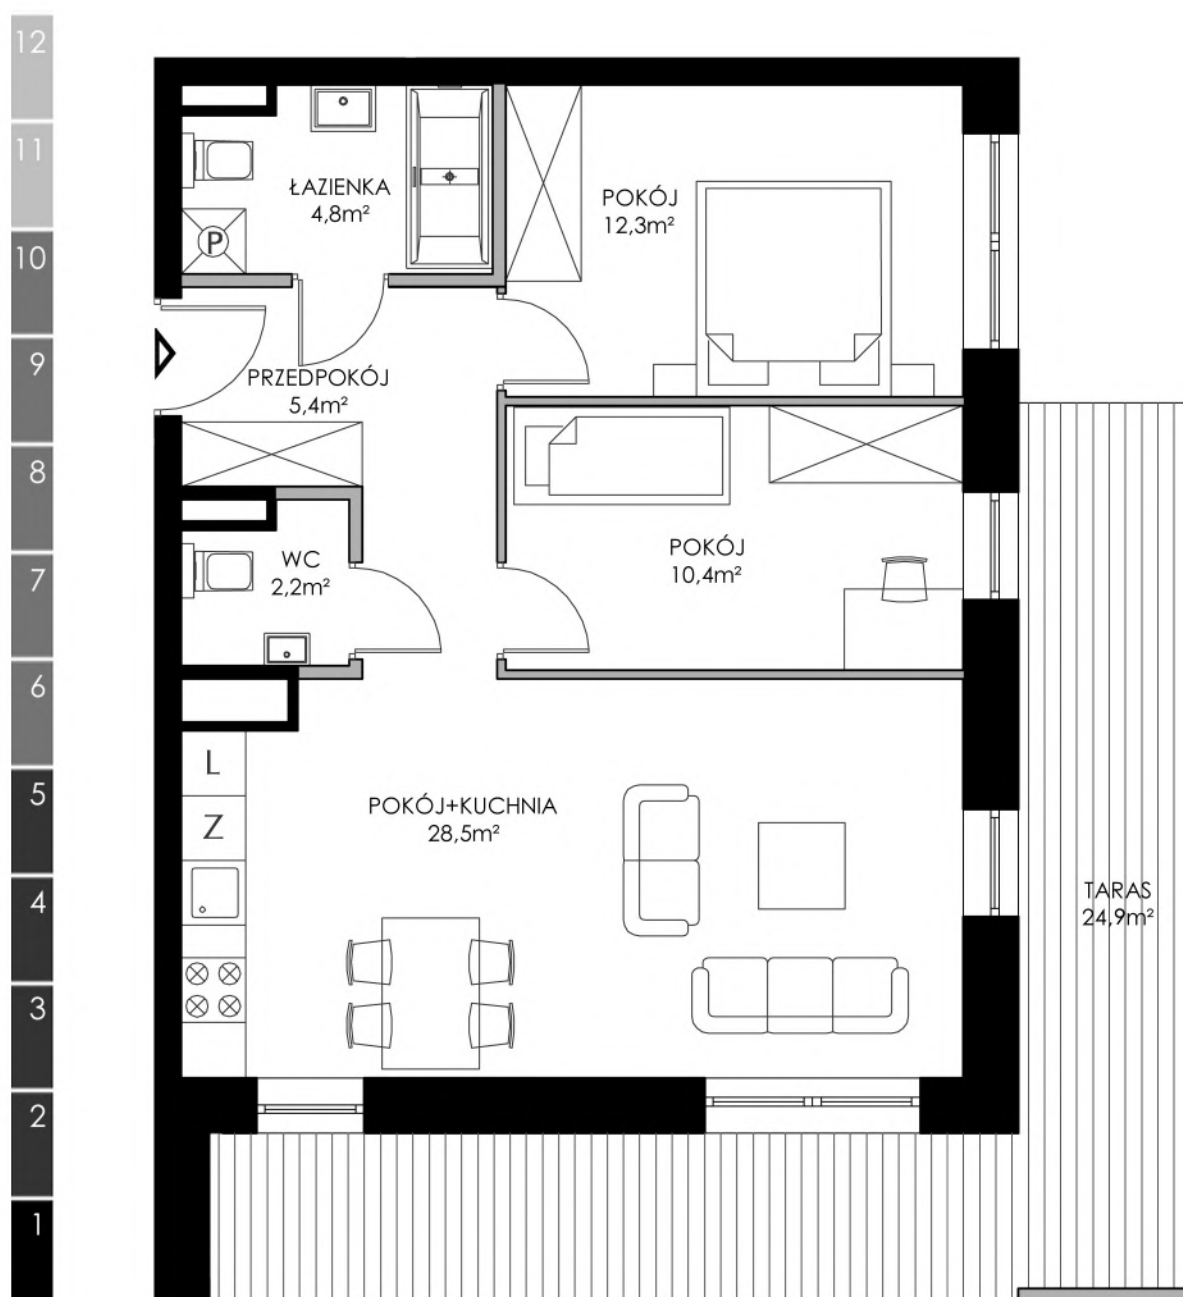

PARADNA 43/45

ŁÓDŹ

WILLE JANA

MLS DEVELOPMENT

3 POKOJE

METRAŻ 63,60m²
TARAS 24,90m²

BUDYNEK NR 6
PIĘTRO 3
SYMBOL 6.3.2

■ ŚCIANY KONSTRUKCYJNE
■ ŚCIANY DZIAŁOWE

PRZEDSTAWIONA NA RYSUNKU ARANŻACJA MIESZKANIA MA CHARAKTER POGLĄDOWY I NIE STANOWI OFERTY W ROZUMIENIU PRZEPISÓW KODEKSU CYWILNEGO. POWIERZCHNIE LOKALI ZOSTAŁY PODANE NA PODSTAWIE PROJEKTU BUDOWLANEGO. OSTATECZNE WYMIARY ZOSTANĄ OKREŚLONE PO DOKONANIU POMIARÓW POWYKONAWCZYCH.