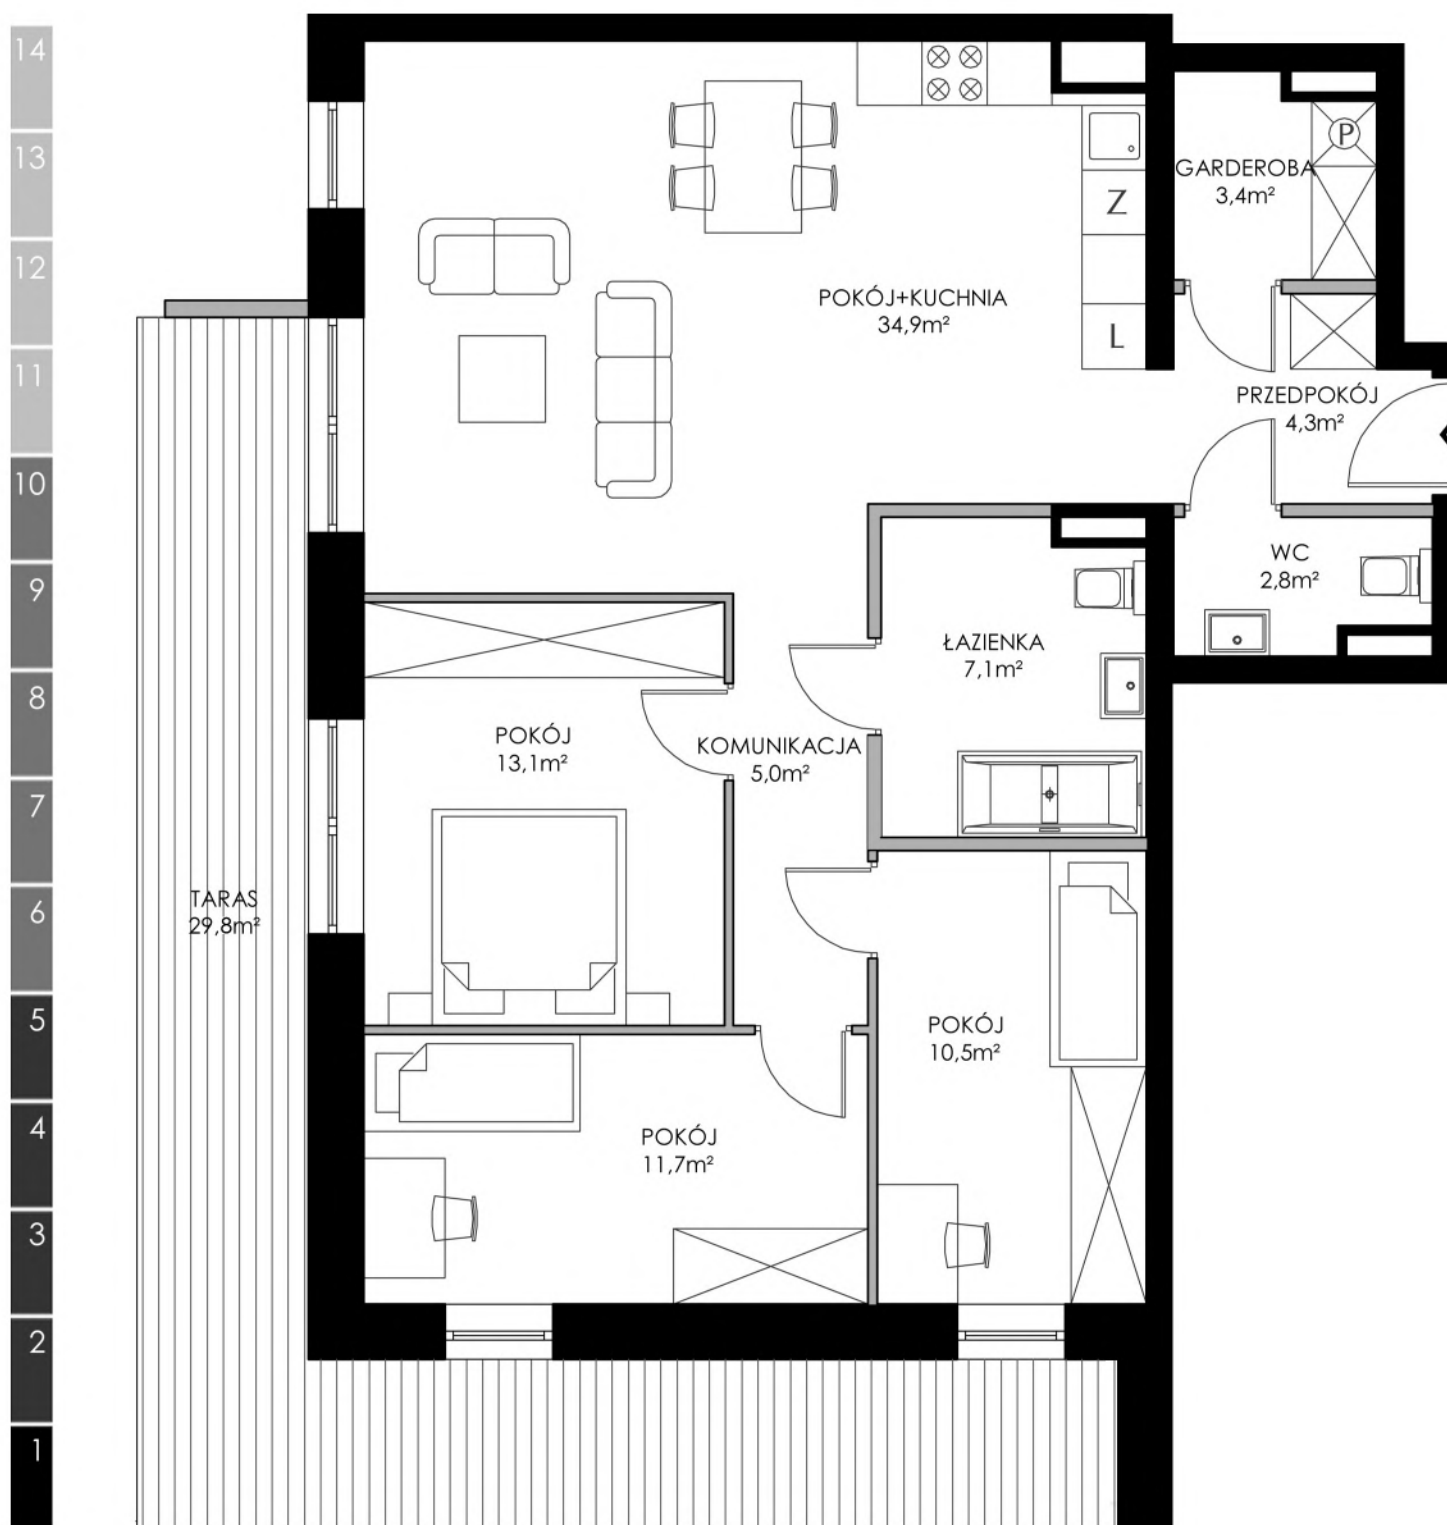

## WILLE JANA

**MLS** DEVELOPMENT

**4 POKOJE**

METRAŻ 92,80m<sup>2</sup>  
TARAS 29,80m<sup>2</sup>

BUDYNEK NR 6  
PIĘTRO 3  
SYMBOL 6.3.4

■ ŚCIANY KONSTRUKCYJNE  
■ ŚCIANY DZIAŁOWE

PRZEDSTAWIONA NA RYSUNKU ARANŻACJA MIESZKANIA MA CHARAKTER POGLĄDOWY I NIE STANOWI OFERTY W ROZUMIENIU PRZEPISÓW KODEKSU CYWILNEGO. POWIERZCHNIE LOKALI ZOSTAŁY PODANE NA PODSTAWIE PROJEKTU BUDOWLANEGO. OSTATECZNE WYMIARY ZOSTANĄ OKREŚLONE PO DOKONANIU POMIARÓW POWYKONAWCZYCH.