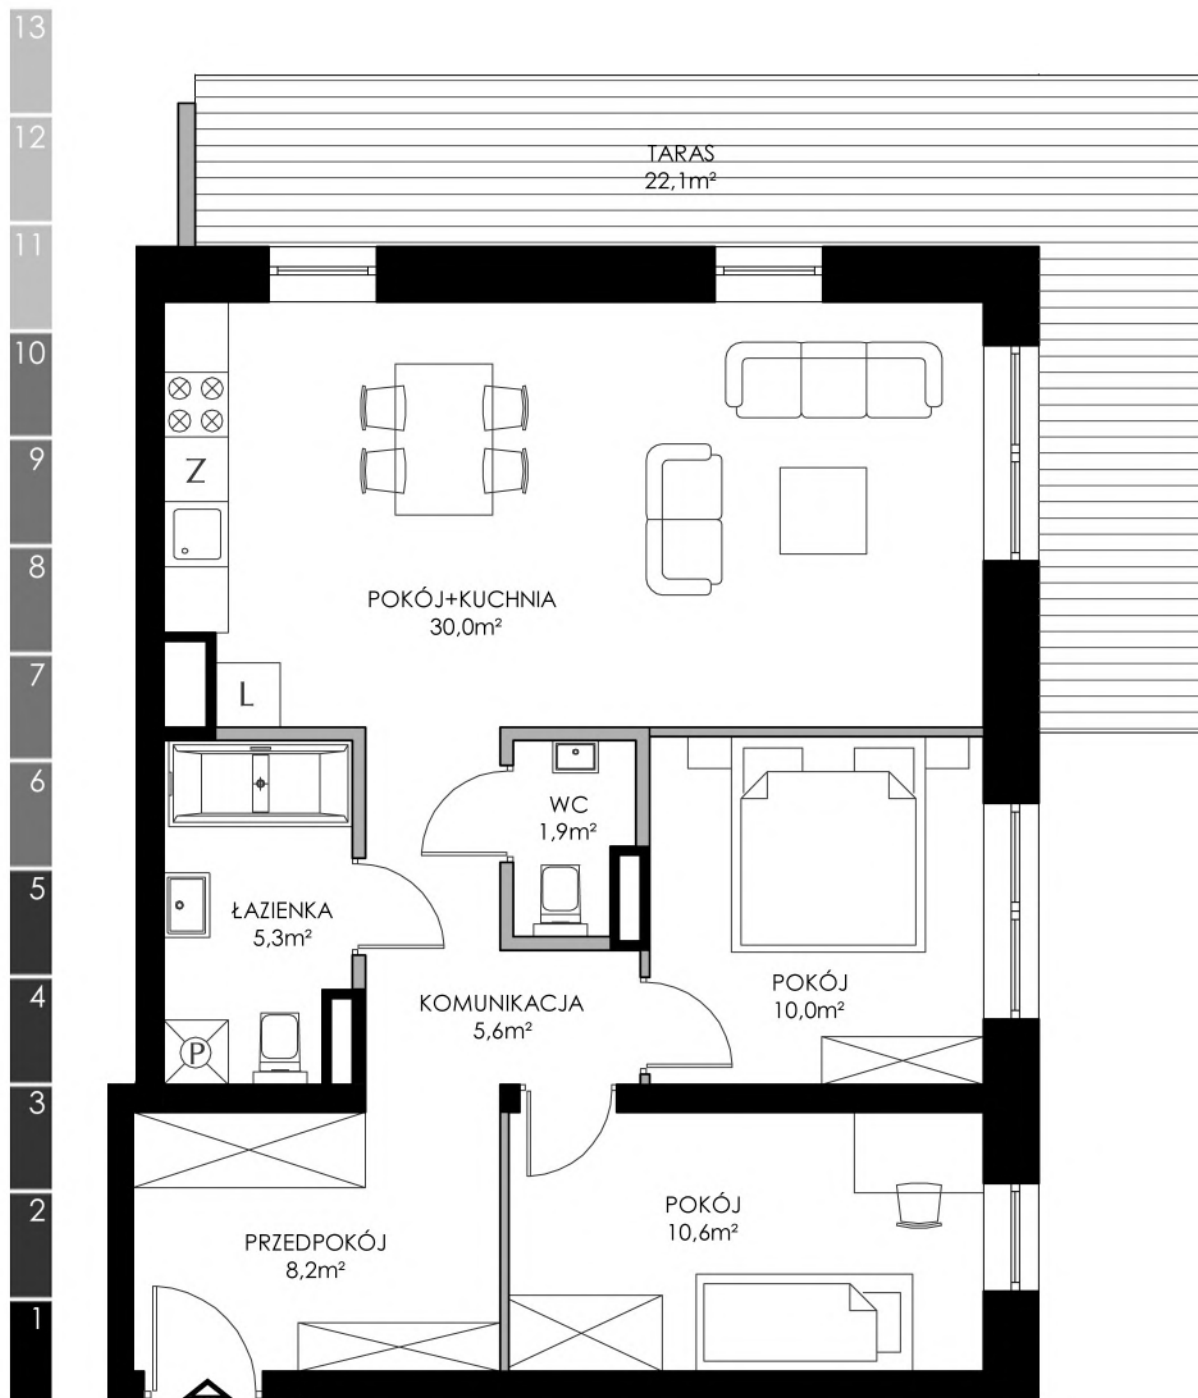

### WILLE JANA

**MLS** DEVELOPMENT

**3 POKOJE**

METRAŻ 71,60m<sup>2</sup>  
TARAS 22,10m<sup>2</sup>

BUDYNEK NR 6  
PIĘTRO 3  
SYMBOL 6.3.5

■ ŚCIANY KONSTRUKCYJNE  
■ ŚCIANY DZIAŁOWE

PRZEDSTAWIONA NA RYSUNKU ARANŻACJA MIESZKANIA MA CHARAKTER POGLĄDOWY I NIE STANOWI OFERTY W ROZUMIENIU PRZEPISÓW KODEKSU CYWILNEGO. POWIERZCHNIE LOKALI ZOSTAŁY PODANE NA PODSTAWIE PROJEKTU BUDOWLANEGO. OSTATECZNE WYMIARY ZOSTANĄ OKREŚLONE PO DOKONANIU POMIARÓW POWYKONAWCZYCH.