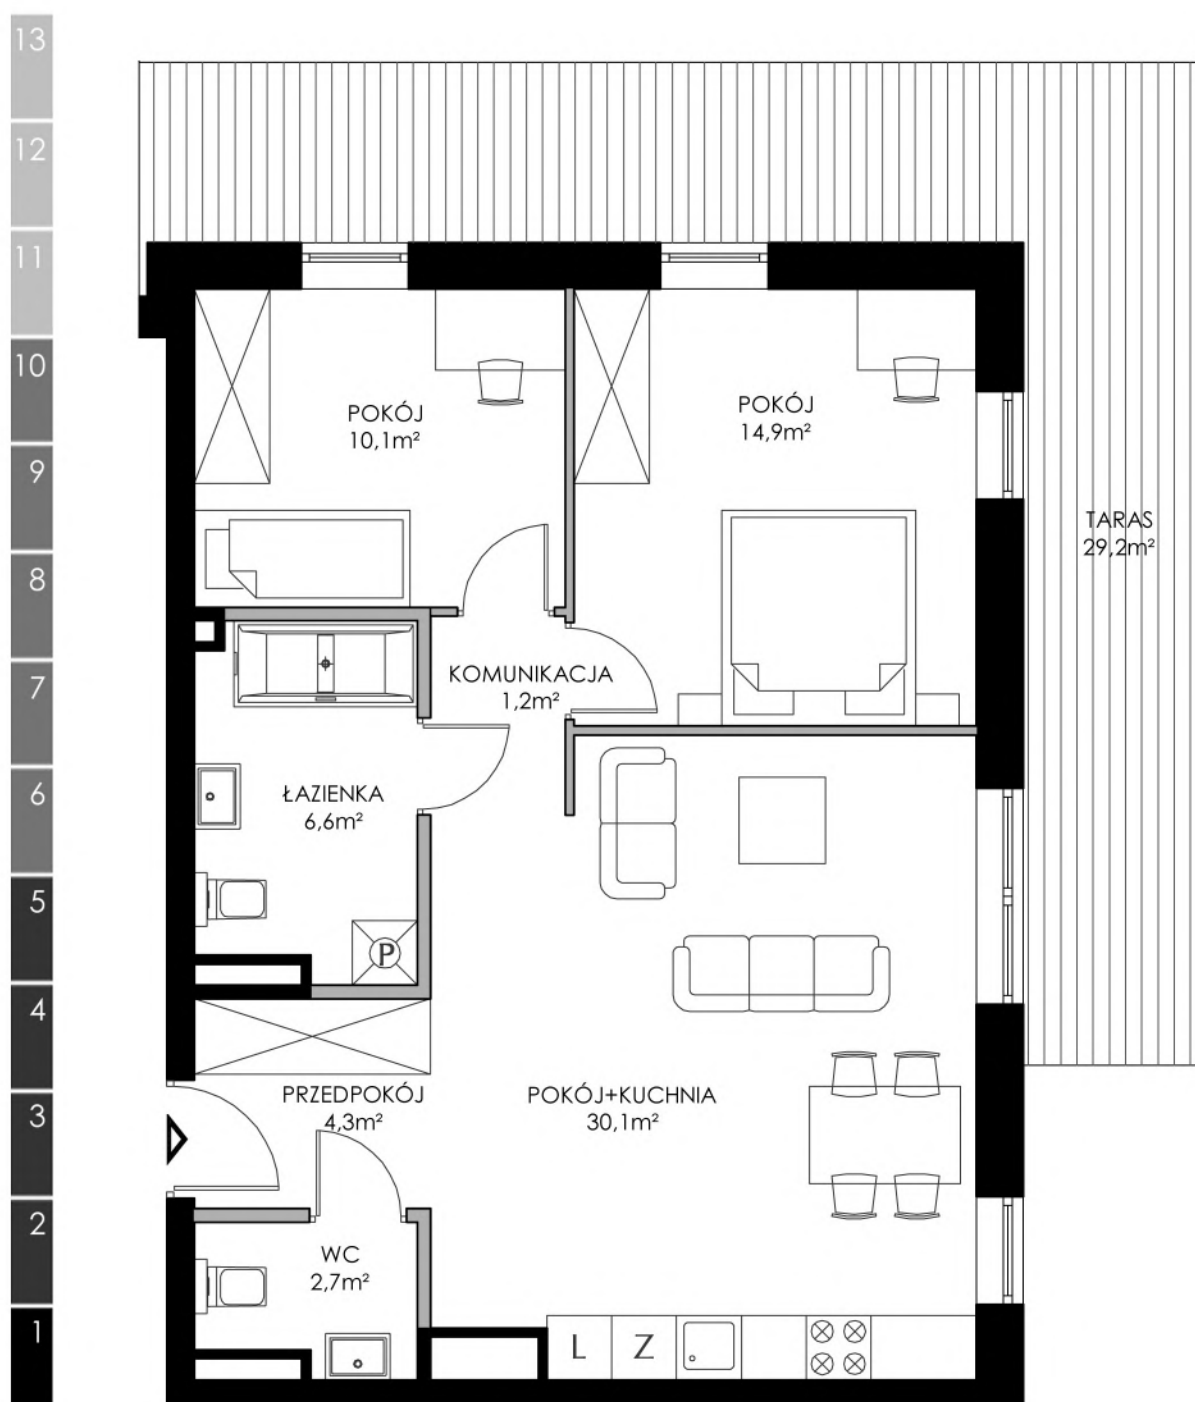

PARADNA 43/45

ŁÓDŹ

WILLE JANA

MLS DEVELOPMENT

3 POKOJE

METRAŻ 69,90m²
TARAS 29,20m²

BUDYNEK NR 6
PIĘTRO 4
SYMBOL 6.4.1

■ ŚCIANY KONSTRUKCYJNE
■ ŚCIANY DZIAŁOWE

PRZEDSTAWIONA NA RYSUNKU ARANŻACJA MIESZKANIA MA CHARAKTER POGLĄDOWY I NIE STANOWI OFERTY W ROZUMIENIU PRZEPISÓW KODEKSU CYWILNEGO. POWIERZCHNIE LOKALI ZOSTAŁY PODANE NA PODSTAWIE PROJEKTU BUDOWLANEGO. OSTATECZNE WYMIARY ZOSTANĄ OKREŚLONE PO DOKONANIU POMIARÓW POWYKONAWCZYCH.