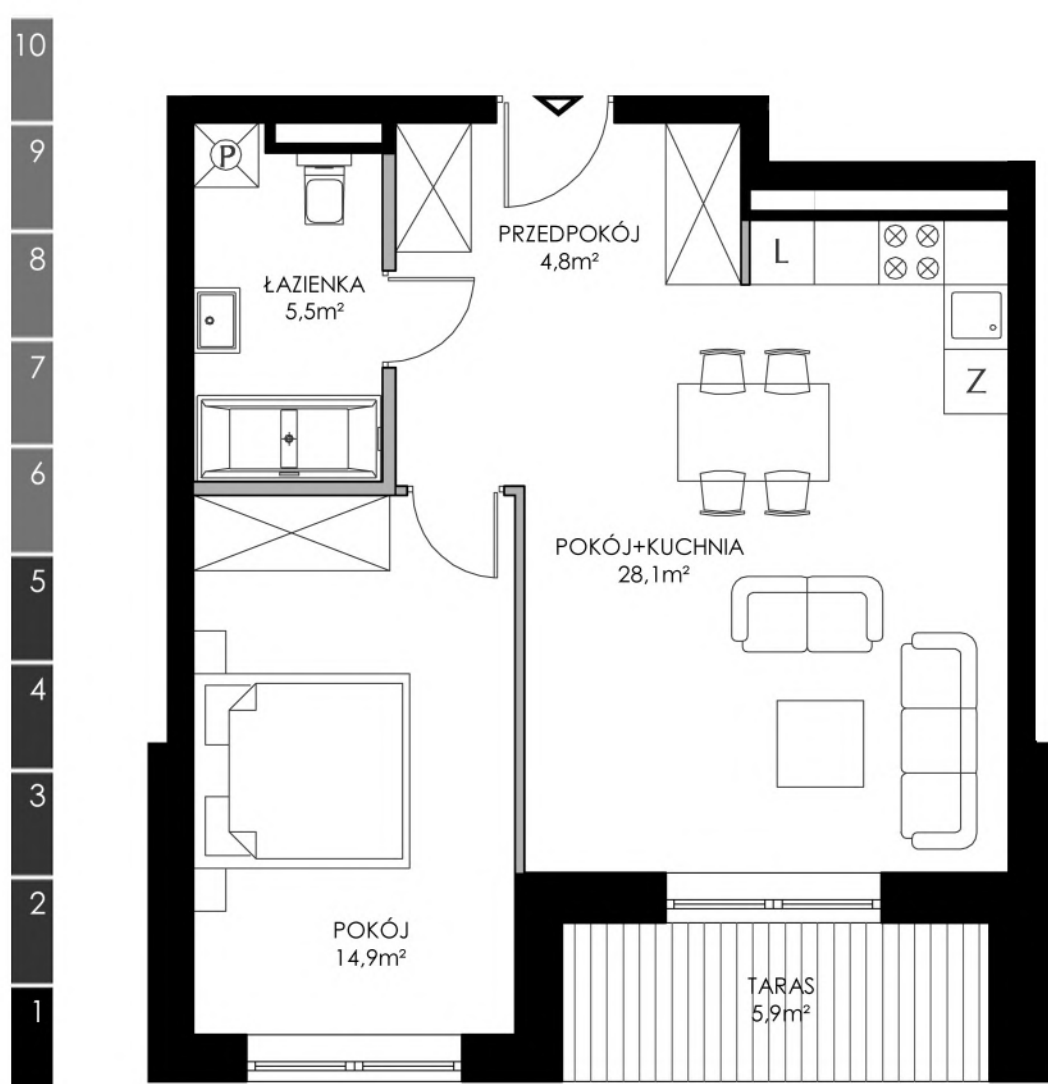

## ŁÓDŹ

### 2 POKOJE

METRAŻ 53,30m<sup>2</sup>  
TARAS 5,90m<sup>2</sup>

BUDYNEK NR 6  
PIĘTRO 4  
SYMBOL 6.4.3

■ ŚCIANY KONSTRUKCYJNE  
■ ŚCIANY DZIAŁOWE

PRZEDSTAWIONA NA RYSUNKU ARANŻACJA MIESZKANIA MA CHARAKTER POGLĄDOWY I NIE STANOWI OFERTY W ROZUMIENIU PRZEPISÓW KODEKSU CYWILNEGO. POWIERZCHNIE LOKALI ZOSTAŁY PODANE NA PODSTAWIE PROJEKTU BUDOWLANEGO. OSTATECZNE WYMIARY ZOSTANĄ OKREŚLONE PO DOKONANIU POMIARÓW POWYKONAWCZYCH.