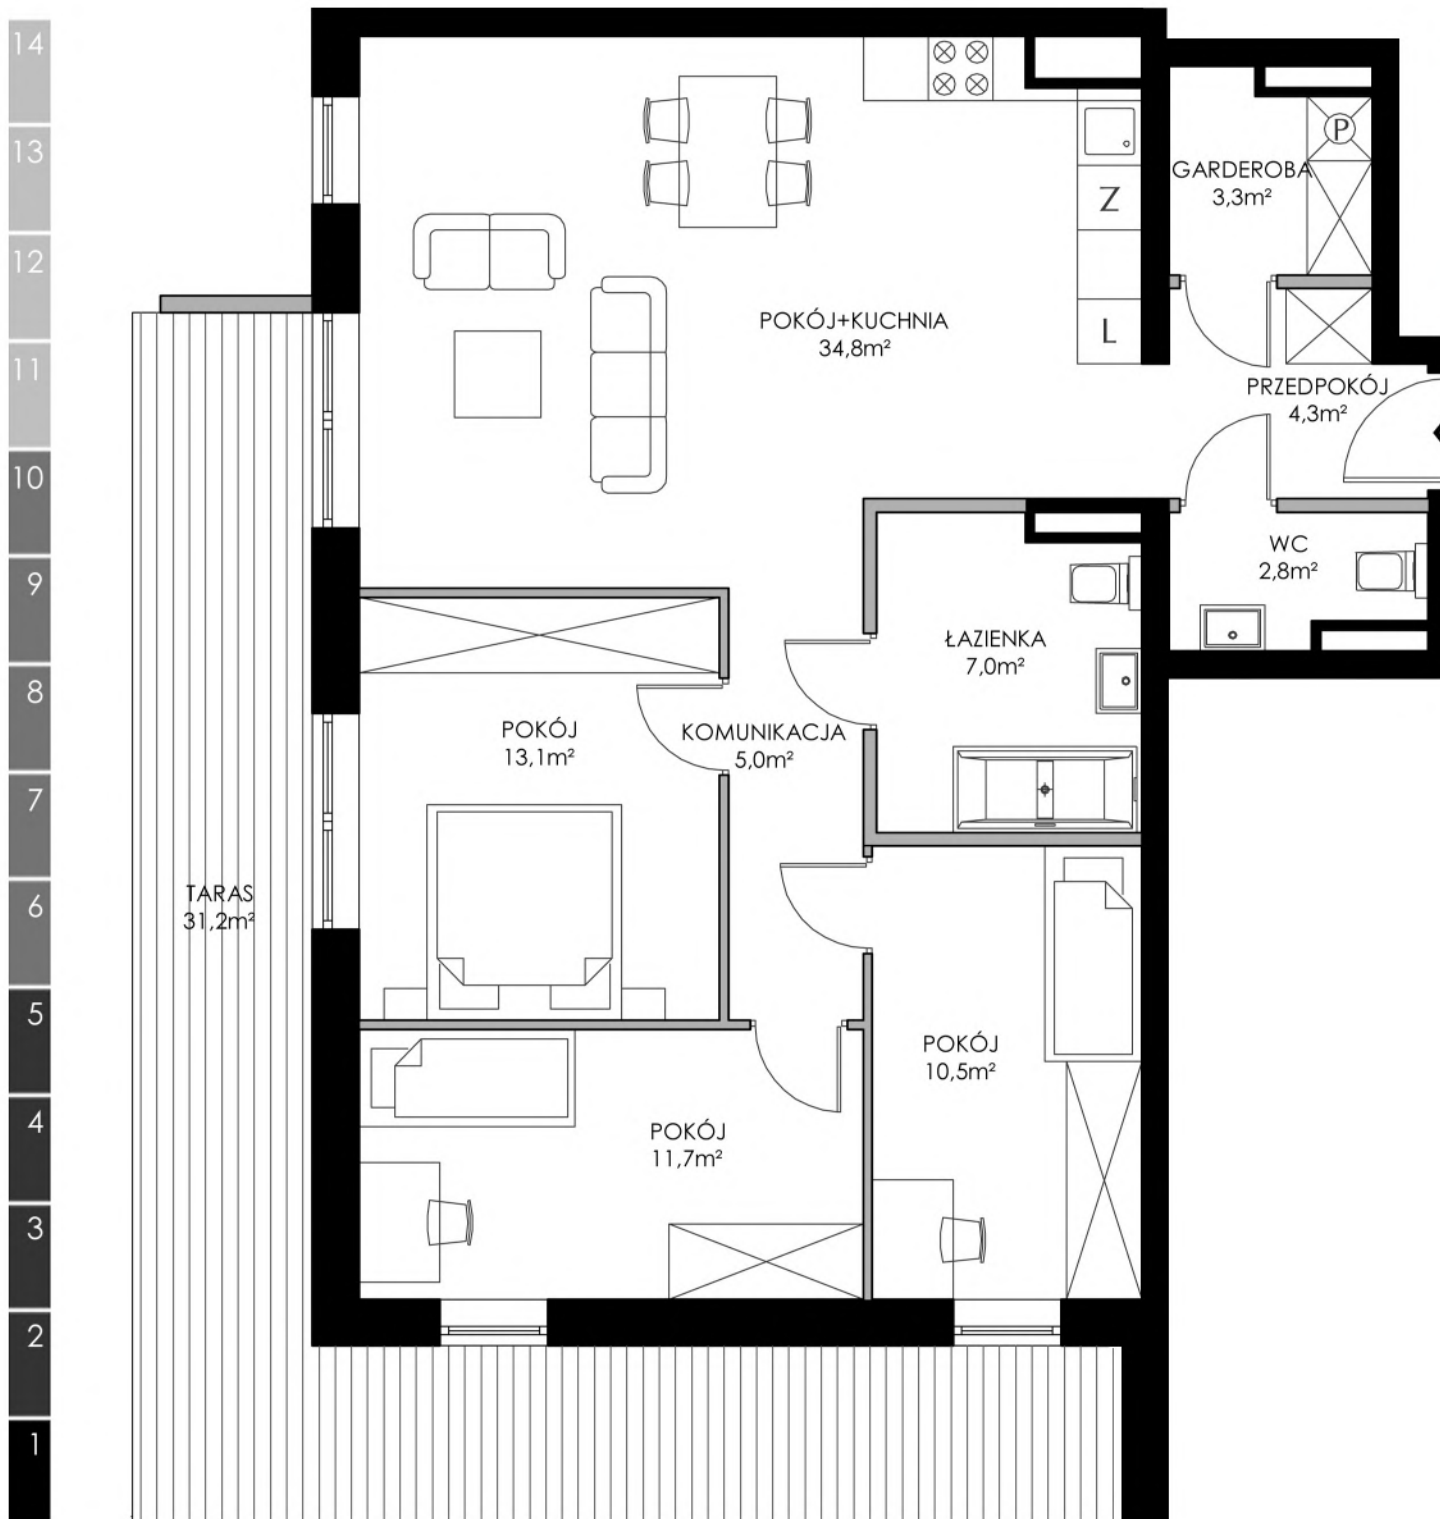

PARADNA 43/45

ŁÓDŹ

WILLE JANA

MLS DEVELOPMENT

4 POKOJE

METRAŻ 92,50m²
TARAS 31,20m²

BUDYNEK NR 6
PIĘTRO 4
SYMBOL 6.4.4

■ ŚCIANY KONSTRUKCYJNE
■ ŚCIANY DZIAŁOWE

PRZEDSTAWIONA NA RYSUNKU ARANŻACJA MIESZKANIA MA CHARAKTER POGLĄDOWY I NIE STANOWI OFERTY W ROZUMIENIU PRZEPISÓW KODEKSU CYWILNEGO. POWIERZCHNIE LOKALI ZOSTAŁY PODANE NA PODSTAWIE PROJEKTU BUDOWLANEGO. OSTATECZNE WYMIARY ZOSTANĄ OKREŚLONE PO DOKONANIU POMIARÓW POWYKONAWCZYCH.