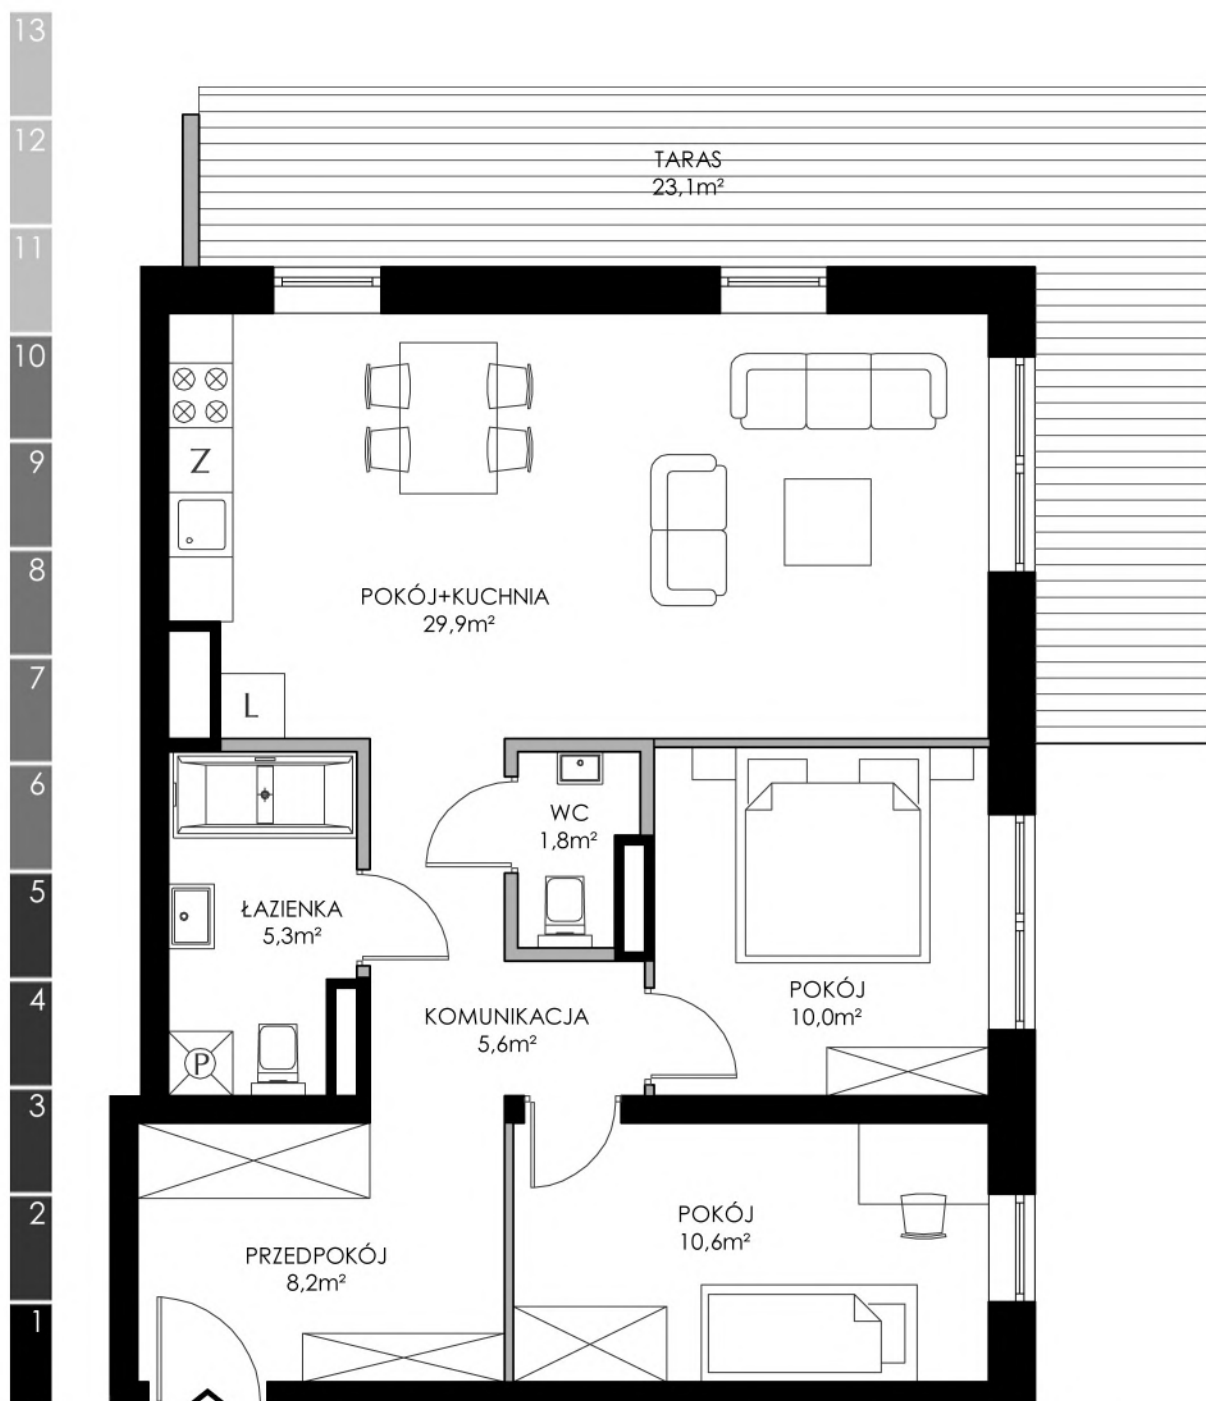

## WILLE JANA

**MLS** DEVELOPMENT

**3 POKOJE**

METRAŻ 71,40m<sup>2</sup>  
TARAS 23,10m<sup>2</sup>

BUDYNEK NR 6  
PIĘTRO 4  
SYMBOL 6.4.5

■ ŚCIANY KONSTRUKCYJNE  
■ ŚCIANY DZIAŁOWE

PRZEDSTAWIONA NA RYSUNKU ARANŻACJA MIESZKANIA MA CHARAKTER POGLĄDOWY I NIE STANOWI OFERTY W ROZUMIENIU PRZEPISÓW KODEKSU CYWILNEGO. POWIERZCHNIE LOKALI ZOSTAŁY PODANE NA PODSTAWIE PROJEKTU BUDOWLANEGO. OSTATECZNE WYMIARY ZOSTANĄ OKREŚLONE PO DOKONANIU POMIARÓW POWYKONAWCZYCH.