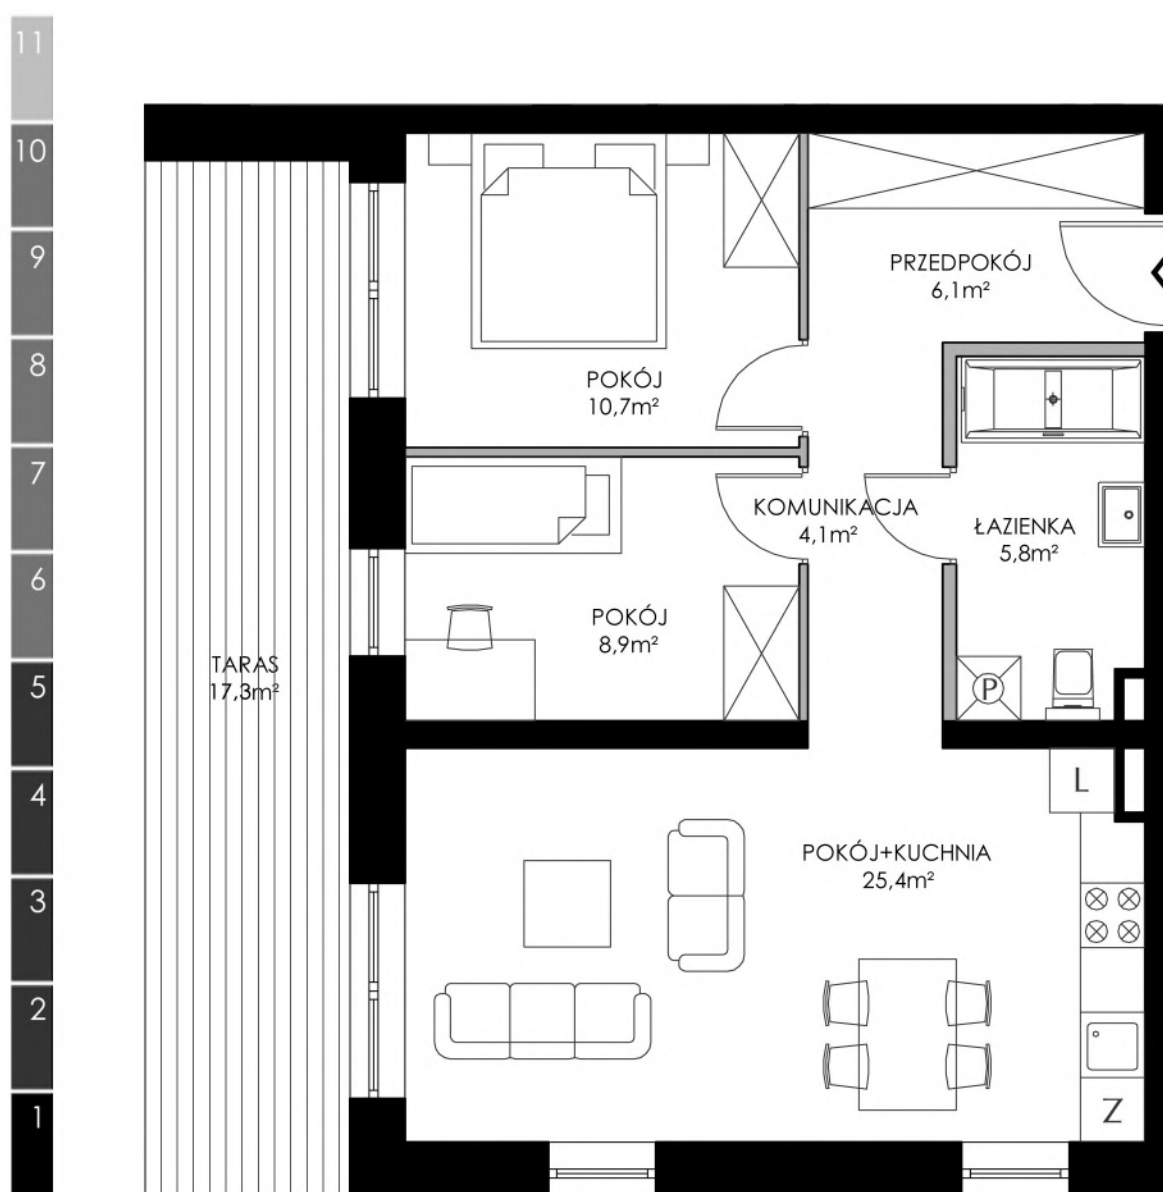

PARADNA 43/45

ŁÓDŹ

WILLE JANA

MLS DEVELOPMENT

3 POKOJE

METRAŻ 61,00m²
TARAS 17,30m²

BUDYNEK NR 7
PIĘTRO 1
SYMBOL 7.1.2

■ ŚCIANY KONSTRUKCYJNE
■ ŚCIANY DZIAŁOWE

PRZEDSTAWIONA NA RYSUNKU ARANŻACJA MIESZKANIA MA CHARAKTER POGLĄDOWY I NIE STANOWI OFERTY W ROZUMIENIU PRZEPISÓW KODEKSU CYWILNEGO. POWIERZCHNIE LOKALI ZOSTAŁY PODANE NA PODSTAWIE PROJEKTU BUDOWLANEGO. OSTATECZNE WYMIARY ZOSTANĄ OKREŚLONE PO DOKONANIU POMIARÓW POWYKONAWCZYCH.