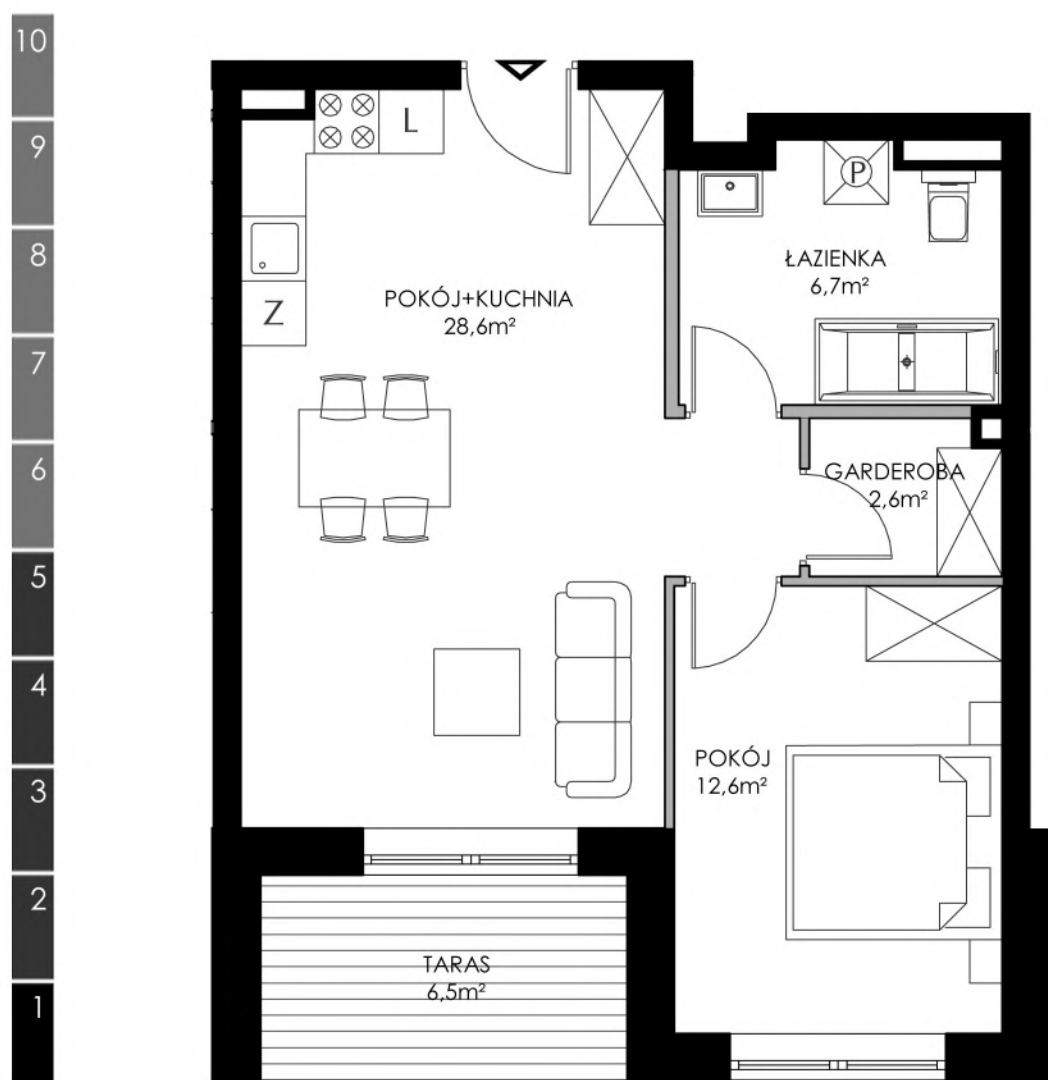

# PARADNA 43/45

## ŁÓDŹ

### 2 POKOJE

METRAŻ 50,50m<sup>2</sup>  
TARAS 6,50m<sup>2</sup>

BUDYNEK NR 7  
PIĘTRO 1  
SYMBOL 7.1.3

■ ŚCIANY KONSTRUKCYJNE  
■ ŚCIANY DZIAŁOWE

PRZEDSTAWIONA NA RYSUNKU ARANŻACJA MIESZKANIA MA CHARAKTER POGLĄDOWY I NIE STANOWI OFERTY W ROZUMIENIU PRZEPISÓW KODEKSU CYWILNEGO. POWIERZCHNIE LOKALI ZOSTAŁY PODANE NA PODSTAWIE PROJEKTU BUDOWLANEGO. OSTATECZNE WYMIARY ZOSTANĄ OKREŚLONE PO DOKONANIU POMIARÓW POWYKONAWCZYCH.