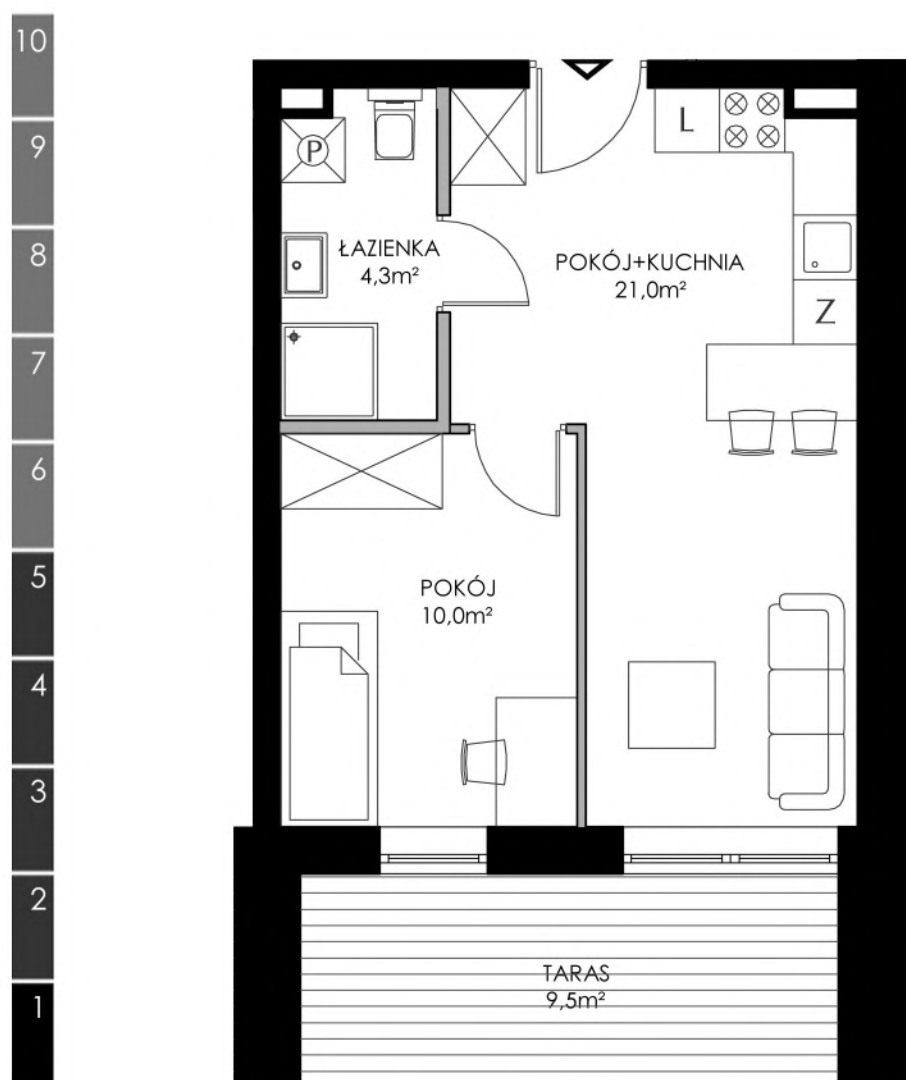

# PARADNA 43/45

## ŁÓDŹ

### 2 POKOJE

METRAŻ 35,30m<sup>2</sup>  
TARAS 9,50m<sup>2</sup>

BUDYNEK NR 7  
PIĘTRO 1  
SYMBOL 7.1.5

■ ŚCIANY KONSTRUKCYJNE  
■ ŚCIANY DZIAŁOWE

PRZEDSTAWIONA NA RYSUNKU ARANŻACJA MIESZKANIA MA CHARAKTER POGLĄDOWY I NIE STANOWI OFERTY W ROZUMIENIU PRZEPISÓW KODEKSU CYWILNEGO. POWIERZCHNIE LOKALI ZOSTAŁY PODANE NA PODSTAWIE PROJEKTU BUDOWLANEGO. OSTATECZNE WYMIARY ZOSTANĄ OKREŚLONE PO DOKONANIU POMIARÓW POWYKONAWCZYCH.