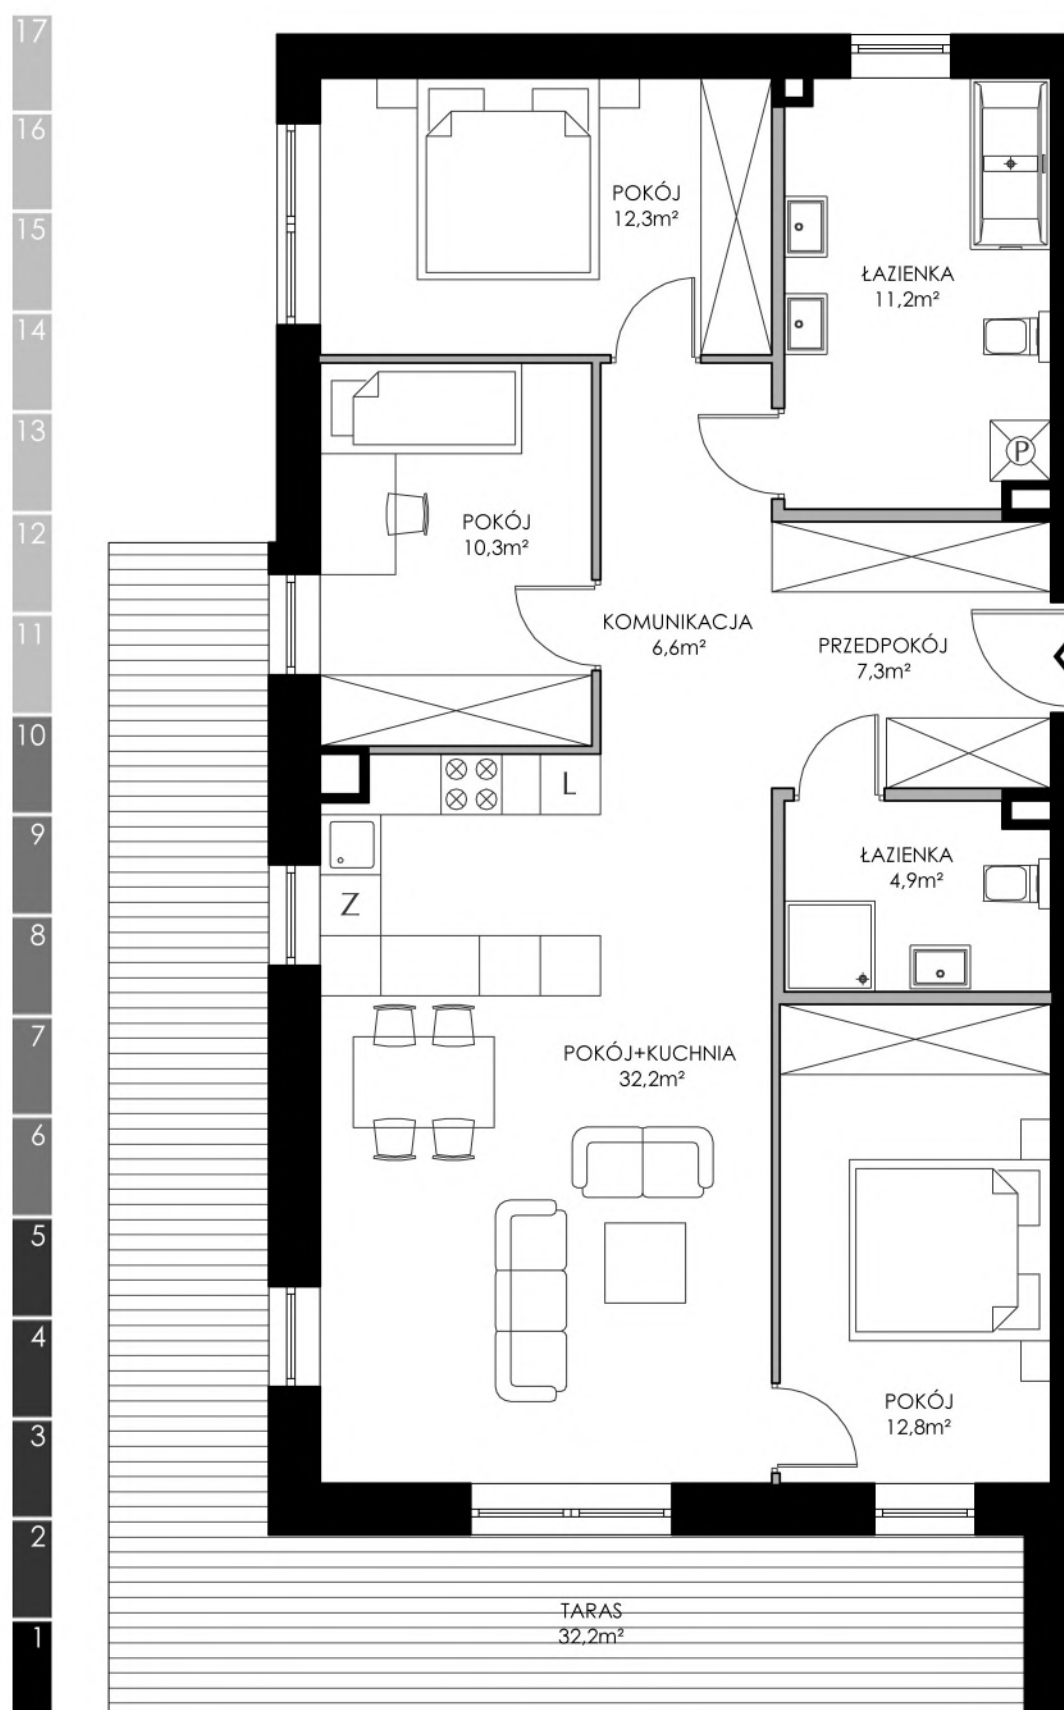

PARADNA 43/45

ŁÓDŹ

WILLE JANA

MLS DEVELOPMENT

4 POKOJE

METRAŻ 97,60m²
TARAS 32,20m²

■ ŚCIANY KONSTRUKCYJNE
■ ŚCIANY DZIAŁOWE

PRZEDSTAWIONA NA RYSUNKU ARANŻACJA MIESZKANIA MA CHARAKTER POGLĄDOWY I NIE STANOWI OFERTY W ROZUMIENIU PRZEPISÓW KODEKSU CYWILNEGO. POWIERZCHNIE LOKALI ZOSTAŁY PODANE NA PODSTAWIE PROJEKTU BUDOWLANEGO. OSTATECZNE WYMIARY ZOSTANĄ OKREŚLONE PO DOKONANIU POMIARÓW POWYKONAWCZYCH.

BUDYNEK NR 7
PIĘTRO 1
SYMBOL 7.1.7