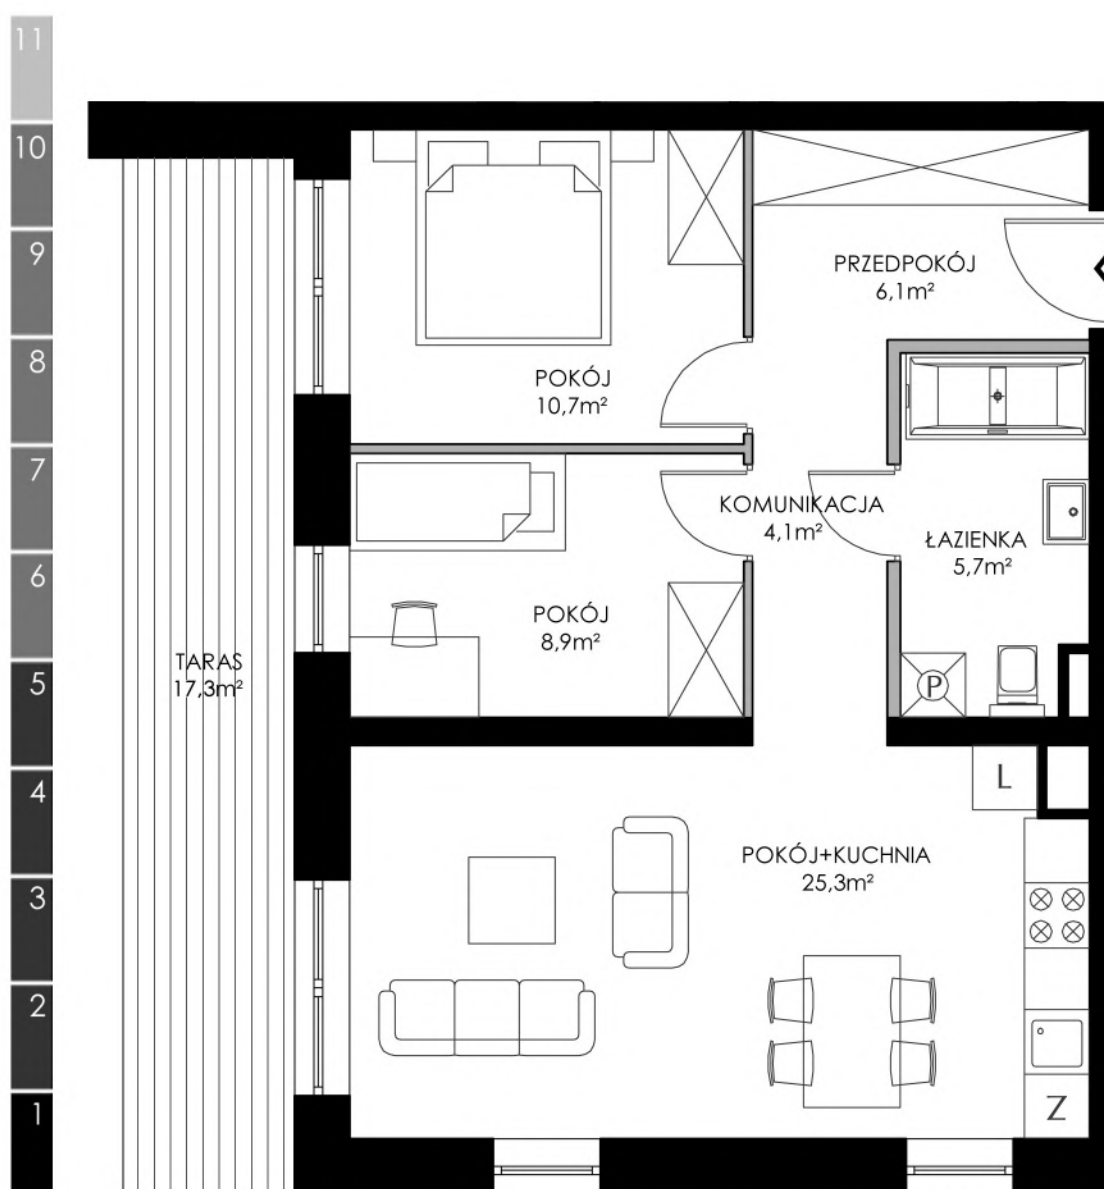

PARADNA 43/45

ŁÓDŹ

WILLE JANA

MLS DEVELOPMENT

3 POKOJE

METRAŻ 60,80m²
TARAS 17,30m²

BUDYNEK NR 7
PIĘTRO 2
SYMBOL 7.2.2

■ ŚCIANY KONSTRUKCYJNE
■ ŚCIANY DZIAŁOWE

PRZEDSTAWIONA NA RYSUNKU ARANŻACJA MIESZKANIA MA CHARAKTER POGLĄDOWY I NIE STANOWI OFERTY W ROZUMIENIU PRZEPISÓW KODEKSU CYWILNEGO. POWIERZCHNIE LOKALI ZOSTAŁY PODANE NA PODSTAWIE PROJEKTU BUDOWLANEGO. OSTATECZNE WYMIARY ZOSTANĄ OKREŚLONE PO DOKONANIU POMIARÓW POWYKONAWCZYCH.