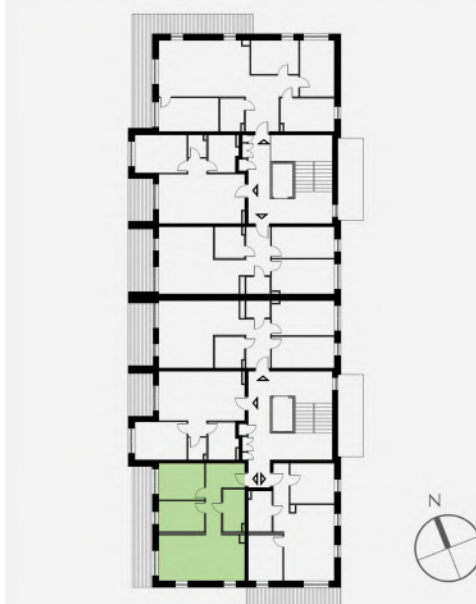

PARADNA 43/45

ŁÓDŹ

WILLE JANA

MLS DEVELOPMENT

3 POKOJE

METRAŻ 60,80m²
TARAS 17,30m²

BUDYNEK NR 7
PIĘTRO 2
SYMBOL 7.2.2

■ ŚCIANY KONSTRUKCYJNE
■ ŚCIANY DZIAŁOWE

PRZEDSTAWIONA NA RYSUNKU ARANŻACJA MIESZKANIA MA CHARAKTER POGLĄDOWY I NIE STANOWI OFERTY W ROZUMIENIU PRZEPISÓW KODEKSU CYWILNEGO. POWIERZCHNIE LOKALI ZOSTAŁY PODANE NA PODSTAWIE PROJEKTU BUDOWLANEGO. OSTATECZNE WYMIARY ZOSTANĄ OKREŚLONE PO DOKONANIU POMIARÓW POWYKONAWCZYCH.