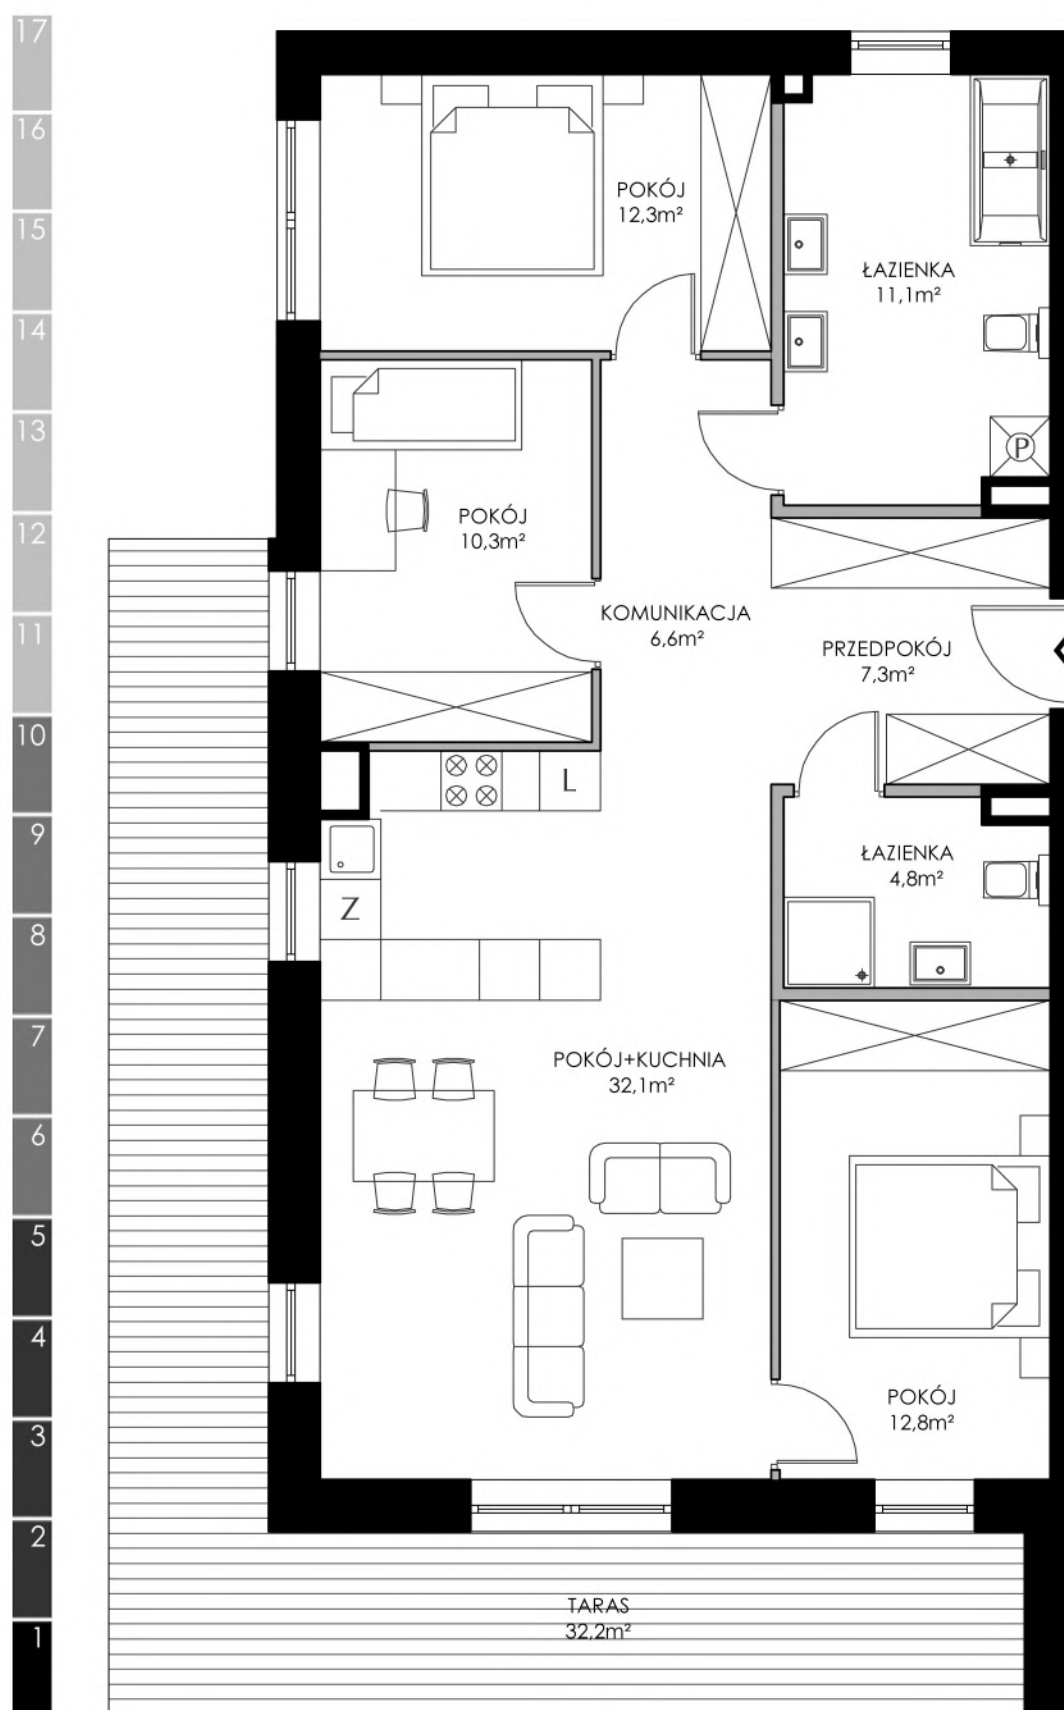

PARADNA 43/45

ŁÓDŹ

WILLE JANA

MLS DEVELOPMENT

4 POKOJE

METRAŻ 97,30m²
TARAS 32,20m²

BUDYNEK NR 7
PIĘTRO 2
SYMBOL 7.2.7

■ ŚCIANY KONSTRUKCYJNE
■ ŚCIANY DZIAŁOWE

PRZEDSTAWIONA NA RYSUNKU ARANŻACJA MIESZKANIA MA CHARAKTER POGLĄDOWY I NIE STANOWI OFERTY W ROZUMIENIU PRZEPISÓW KODEKSU CYWILNEGO. POWIERZCHNIE LOKALI ZOSTAŁY PODANE NA PODSTAWIE PROJEKTU BUDOWLANEGO. OSTATECZNE WYMIARY ZOSTANĄ OKREŚLONE PO DOKONANIU POMIARÓW POWYKONAWCZYCH.