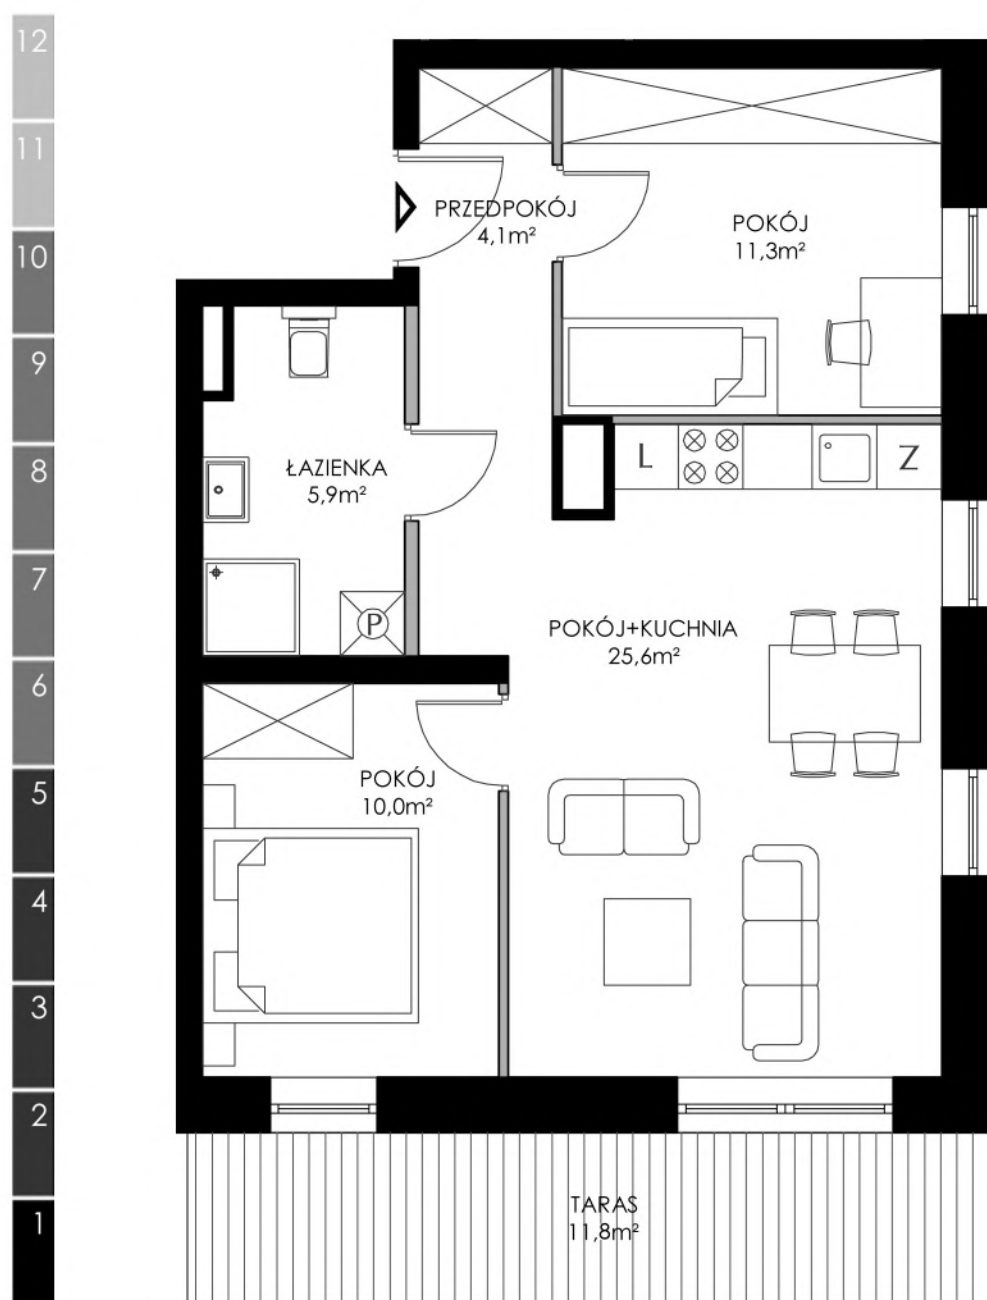

PARADNA 43/45

ŁÓDŹ

WILLE JANA

MLS DEVELOPMENT

3 POKOJE

METRAŻ 56,90m²
TARAS 11,80m²

BUDYNEK NR 7
PIĘTRO 3
SYMBOL 7.3.1

■ ŚCIANY KONSTRUKCYJNE
■ ŚCIANY DZIAŁOWE

PRZEDSTAWIONA NA RYSUNKU ARANŻACJA MIESZKANIA MA CHARAKTER POGLĄDOWY I NIE STANOWI OFERTY W ROZUMIENIU PRZEPISÓW KODEKSU CYWILNEGO. POWIERZCHNIE LOKALI ZOSTAŁY PODANE NA PODSTAWIE PROJEKTU BUDOWLANEGO. OSTATECZNE WYMIARY ZOSTANĄ OKREŚLONE PO DOKONANIU POMIARÓW POWYKONAWCZYCH.