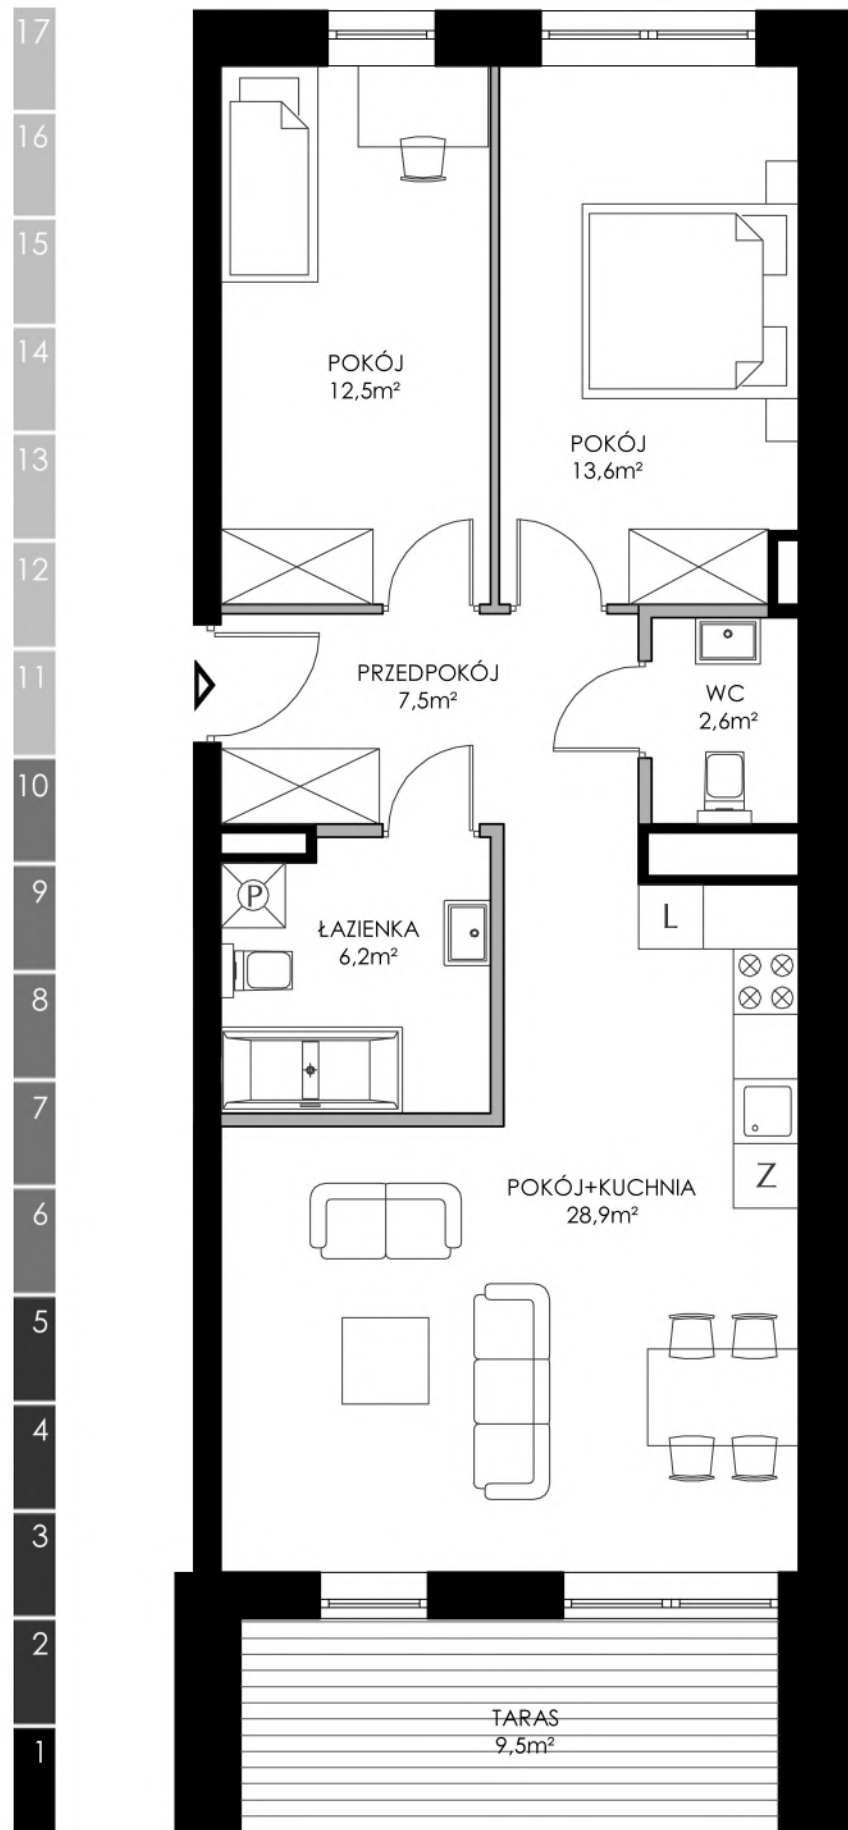

# PARADNA 43/45

## ŁÓDŹ

## WILLE JANA

**MLS** DEVELOPMENT

**3 POKOJE**

METRAŻ 71,30m<sup>2</sup>  
TARAS 9,50m<sup>2</sup>

BUDYNEK NR 7  
PIĘTRO 3  
SYMBOL 7.3.5

■ ŚCIANY KONSTRUKCYJNE  
■ ŚCIANY DZIAŁOWE

PRZEDSTAWIONA NA RYSUNKU ARANŻACJA MIESZKANIA MA CHARAKTER POGLĄDOWY I NIE STANOWI OFERTY W ROZUMIENIU PRZEPISÓW KODEKSU CYWILNEGO. POWIERZCHNIE LOKALI ZOSTAŁY PODANE NA PODSTAWIE PROJEKTU BUDOWLANEGO. OSTATECZNE WYMIARY ZOSTANĄ OKREŚLONE PO DOKONANIU POMIARÓW POWYKONAWCZYCH.