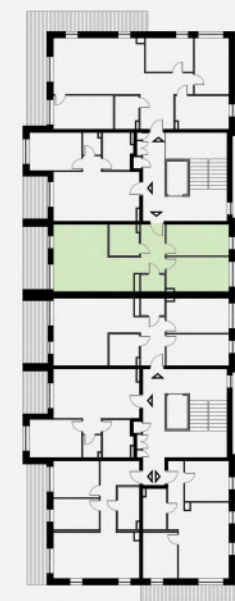

## ŁÓDŹ

## WILLE JANA

**MLS** DEVELOPMENT

**3 POKOJE**

METRAŻ 71,30m<sup>2</sup>  
TARAS 9,50m<sup>2</sup>

BUDYNEK NR 7  
PIĘTRO 3  
SYMBOL 7.3.5

■ ŚCIANY KONSTRUKCYJNE  
■ ŚCIANY DZIAŁOWE

PRZEDSTAWIONA NA RYSUNKU ARANŻACJA MIESZKANIA MA CHARAKTER POGLĄDOWY I NIE STANOWI OFERTY W ROZUMIENIU PRZEPISÓW KODEKSU CYWILNEGO. POWIERZCHNIE LOKALI ZOSTAŁY PODANE NA PODSTAWIE PROJEKTU BUDOWLANEGO. OSTATECZNE WYMIARY ZOSTANĄ OKREŚLONE PO DOKONANIU POMIARÓW POWYKONAWCZYCH.