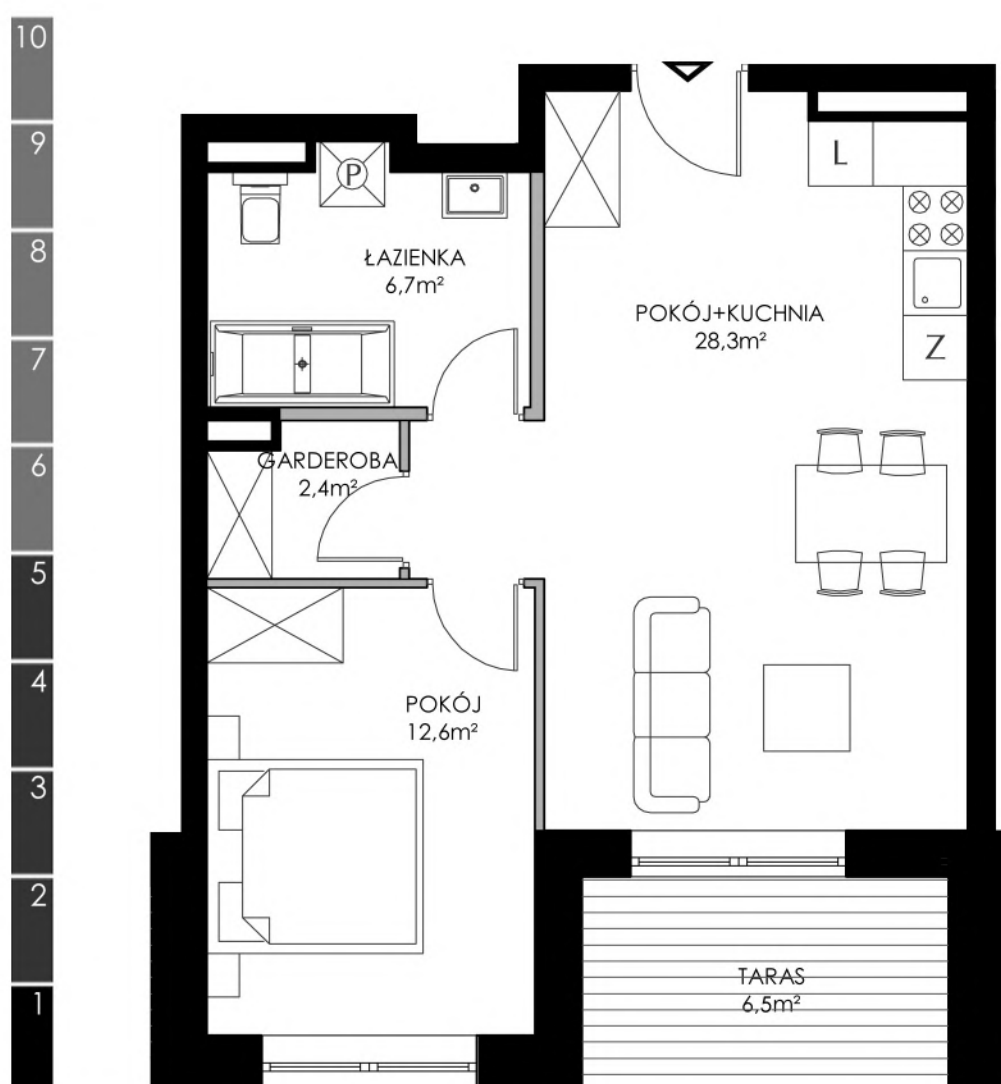

# PARADNA 43/45

## ŁÓDŹ

### WILLE JANA

**MLS** DEVELOPMENT

**2 POKOJE**

METRAŻ 50,00m<sup>2</sup>  
TARAS 6,50m<sup>2</sup>

BUDYNEK NR 7  
PIĘTRO 3  
SYMBOL 7.3.6

■ ŚCIANY KONSTRUKCYJNE  
■ ŚCIANY DZIAŁOWE

PRZEDSTAWIONA NA RYSUNKU ARANŻACJA MIESZKANIA MA CHARAKTER POGLĄDOWY I NIE STANOWI OFERTY W ROZUMIENIU PRZEPISÓW KODEKSU CYWILNEGO. POWIERZCHNIE LOKALI ZOSTAŁY PODANE NA PODSTAWIE PROJEKTU BUDOWLANEGO. OSTATECZNE WYMIARY ZOSTANĄ OKREŚLONE PO DOKONANIU POMIARÓW POWYKONAWCZYCH.