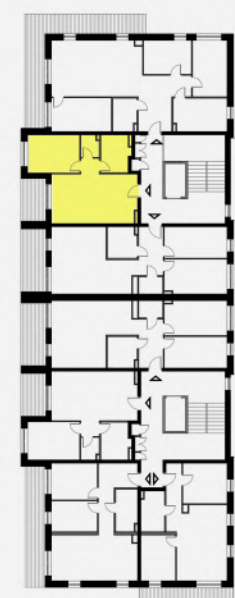

## ŁÓDŹ

### WILLE JANA

**MLS** DEVELOPMENT

**2 POKOJE**

METRAŻ 50,00m<sup>2</sup>  
TARAS 6,50m<sup>2</sup>

BUDYNEK NR 7  
PIĘTRO 3  
SYMBOL 7.3.6

■ ŚCIANY KONSTRUKCYJNE  
■ ŚCIANY DZIAŁOWE

PRZEDSTAWIONA NA RYSUNKU ARANŻACJA MIESZKANIA MA CHARAKTER POGLĄDOWY I NIE STANOWI OFERTY W ROZUMIENIU PRZEPISÓW KODEKSU CYWILNEGO. POWIERZCHNIE LOKALI ZOSTAŁY PODANE NA PODSTAWIE PROJEKTU BUDOWLANEGO. OSTATECZNE WYMIARY ZOSTANĄ OKREŚLONE PO DOKONANIU POMIARÓW POWYKONAWCZYCH.