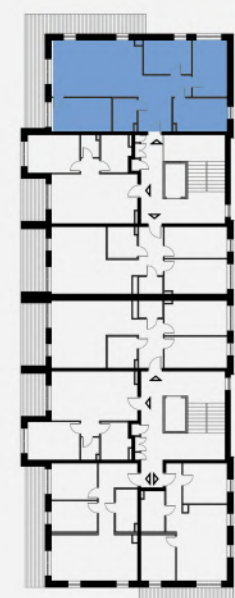

## ŁÓDŹ

## WILLE JANA

**MLS** DEVELOPMENT

**4 POKOJE**

METRAŻ 97,20m<sup>2</sup>  
TARAS 32,20m<sup>2</sup>

BUDYNEK NR 7  
PIĘTRO 3  
SYMBOL 7.3.7

■ ŚCIANY KONSTRUKCYJNE  
■ ŚCIANY DZIAŁOWE

PRZEDSTAWIONA NA RYSUNKU ARANŻACJA MIESZKANIA MA CHARAKTER POGLĄDOWY I NIE STANOWI OFERTY W ROZUMIENIU PRZEPISÓW KODEKSU CYWILNEGO. POWIERZCHNIE LOKALI ZOSTAŁY PODANE NA PODSTAWIE PROJEKTU BUDOWLANEGO. OSTATECZNE WYMIARY ZOSTANĄ OKREŚLONE PO DOKONANIU POMIARÓW POWYKONAWCZYCH.