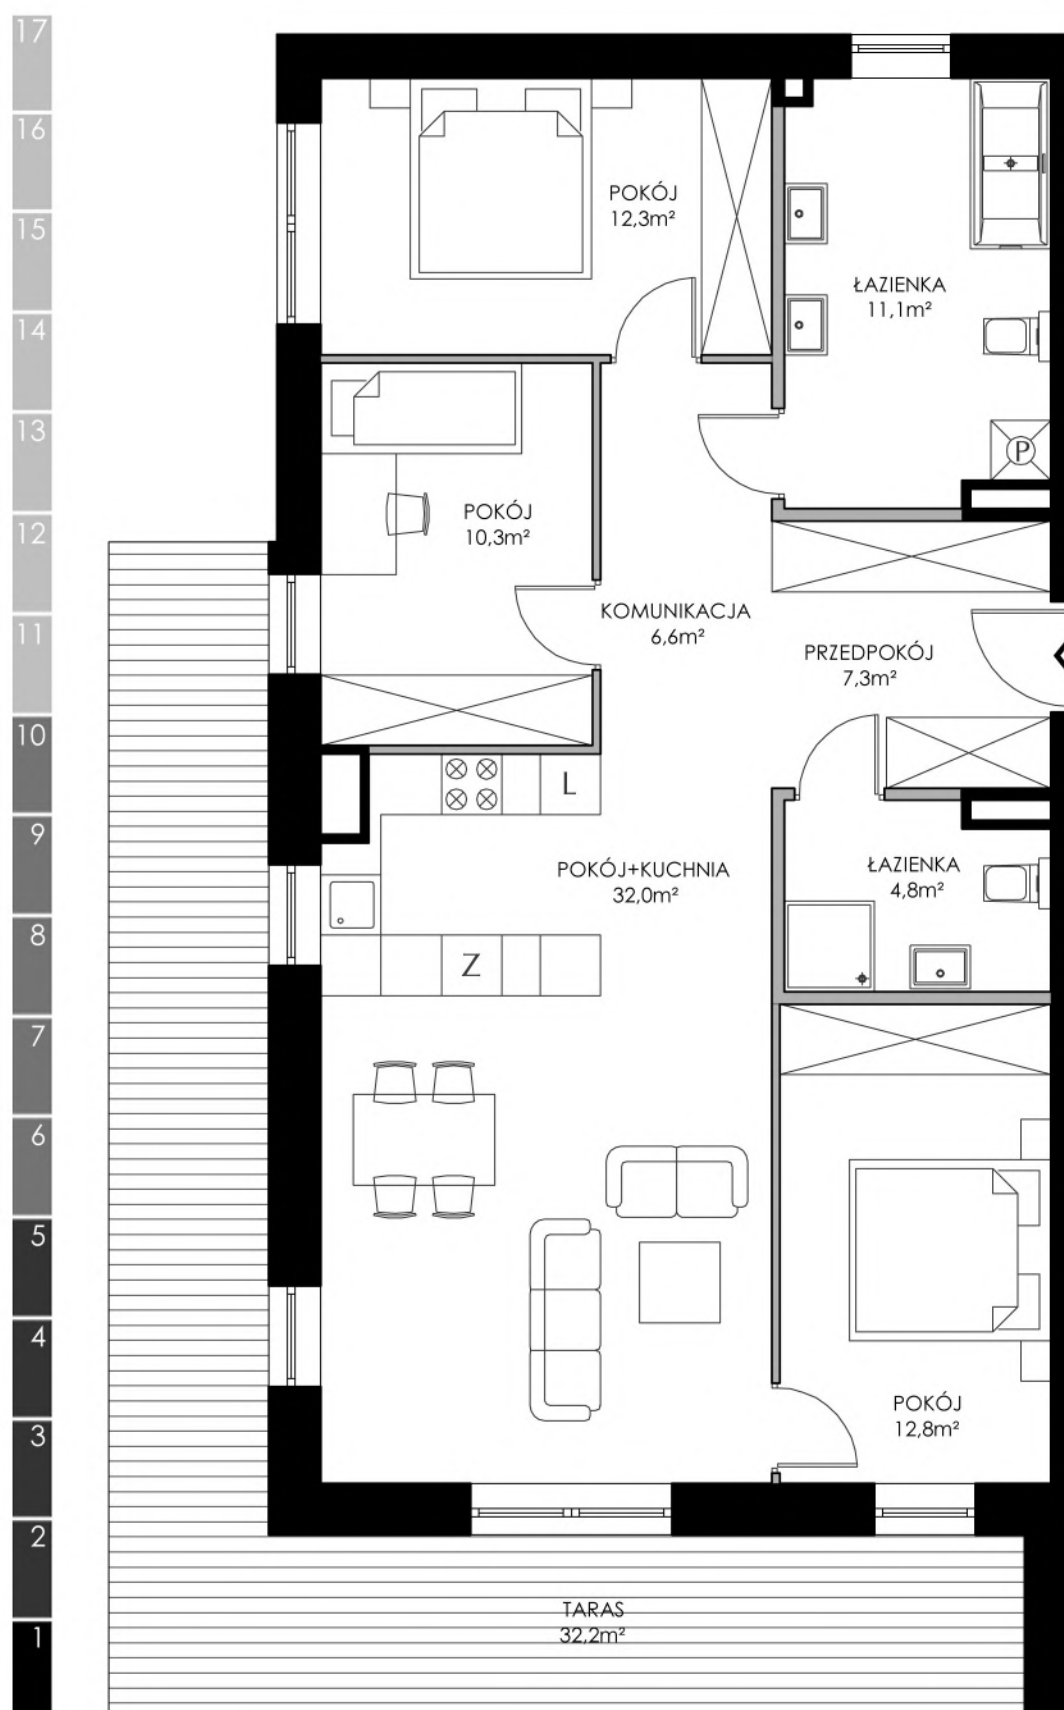

## WILLE JANA

**MLS** DEVELOPMENT

**4 POKOJE**

METRAŻ 97,20m<sup>2</sup>  
TARAS 32,20m<sup>2</sup>

BUDYNEK NR 7  
PIĘTRO 3  
SYMBOL 7.3.7

■ ŚCIANY KONSTRUKCYJNE  
■ ŚCIANY DZIAŁOWE

PRZEDSTAWIONA NA RYSUNKU ARANŻACJA MIESZKANIA MA CHARAKTER POGLĄDOWY I NIE STANOWI OFERTY W ROZUMIENIU PRZEPISÓW KODEKSU CYWILNEGO. POWIERZCHNIE LOKALI ZOSTAŁY PODANE NA PODSTAWIE PROJEKTU BUDOWLANEGO. OSTATECZNE WYMIARY ZOSTANĄ OKREŚLONE PO DOKONANIU POMIARÓW POWYKONAWCZYCH.