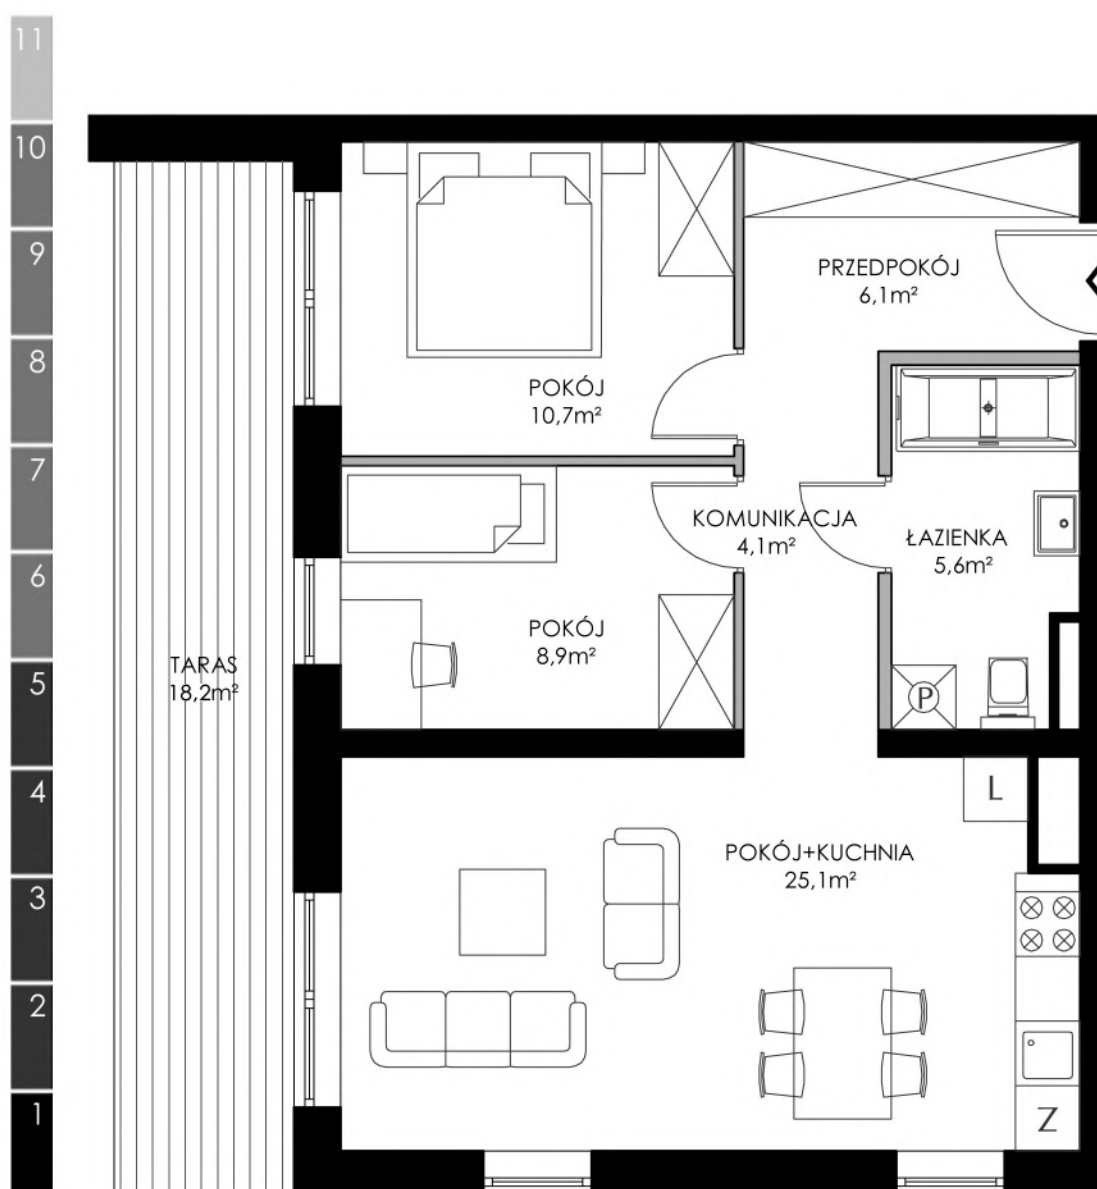

PARADNA 43/45

ŁÓDŹ

WILLE JANA

MLS DEVELOPMENT

3 POKOJE

METRAŻ 60,50m²
TARAS 18,20m²

BUDYNEK NR 7
PIĘTRO 4
SYMBOL 7.4.2

■ ŚCIANY KONSTRUKCYJNE
■ ŚCIANY DZIAŁOWE

PRZEDSTAWIONA NA RYSUNKU ARANŻACJA MIESZKANIA MA CHARAKTER POGLĄDOWY I NIE STANOWI OFERTY W ROZUMIENIU PRZEPISÓW KODEKSU CYWILNEGO. POWIERZCHNIE LOKALI ZOSTAŁY PODANE NA PODSTAWIE PROJEKTU BUDOWLANEGO. OSTATECZNE WYMIARY ZOSTANĄ OKREŚLONE PO DOKONANIU POMIARÓW POWYKONAWCZYCH.