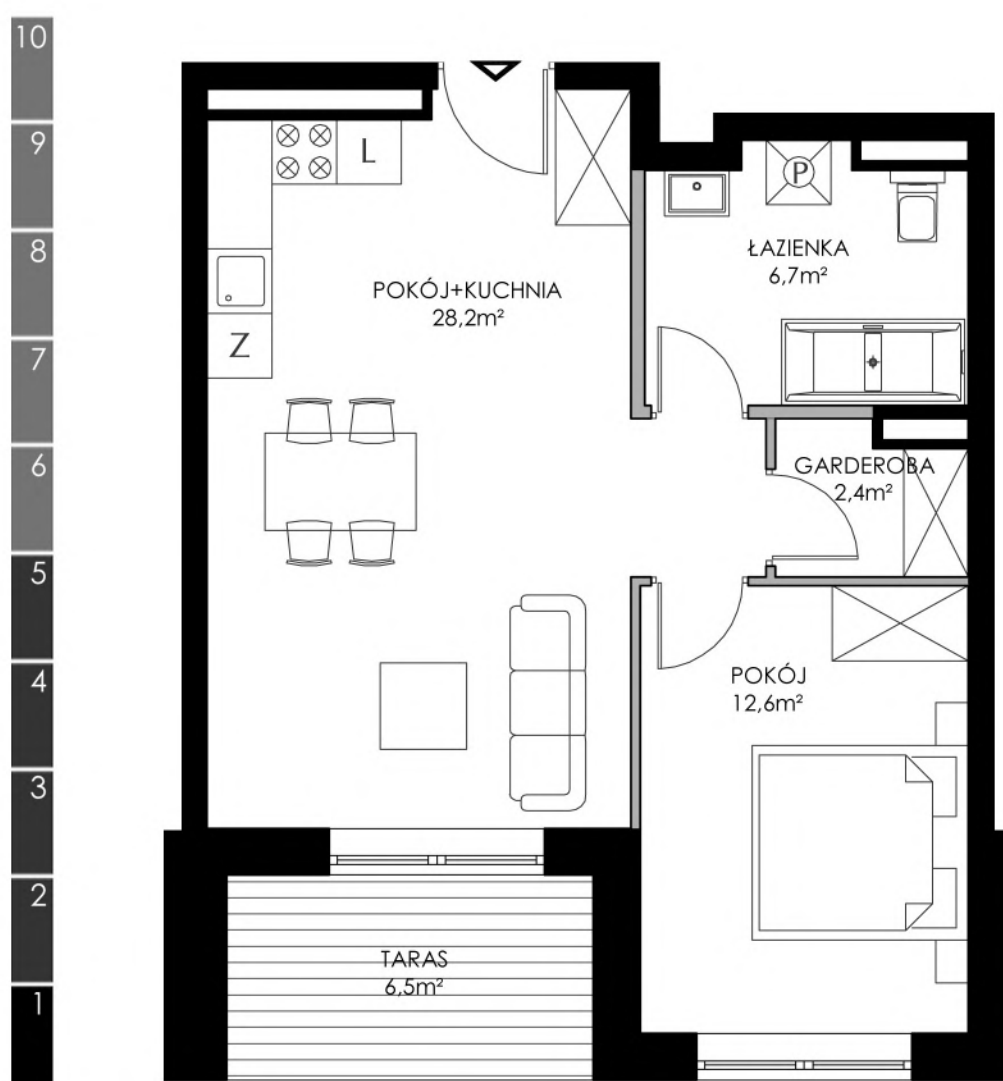

# PARADNA 43/45

## ŁÓDŹ

### 2 POKOJE

METRAŻ 49,90m<sup>2</sup>  
TARAS 6,50m<sup>2</sup>

BUDYNEK NR 7  
PIĘTRO 4  
SYMBOL 7.4.3

■ ŚCIANY KONSTRUKCYJNE  
■ ŚCIANY DZIAŁOWE

PRZEDSTAWIONA NA RYSUNKU ARANŻACJA MIESZKANIA MA CHARAKTER POGLĄDOWY I NIE STANOWI OFERTY W ROZUMIENIU PRZEPISÓW KODEKSU CYWILNEGO. POWIERZCHNIE LOKALI ZOSTAŁY PODANE NA PODSTAWIE PROJEKTU BUDOWLANEGO. OSTATECZNE WYMIARY ZOSTANĄ OKREŚLONE PO DOKONANIU POMIARÓW POWYKONAWCZYCH.