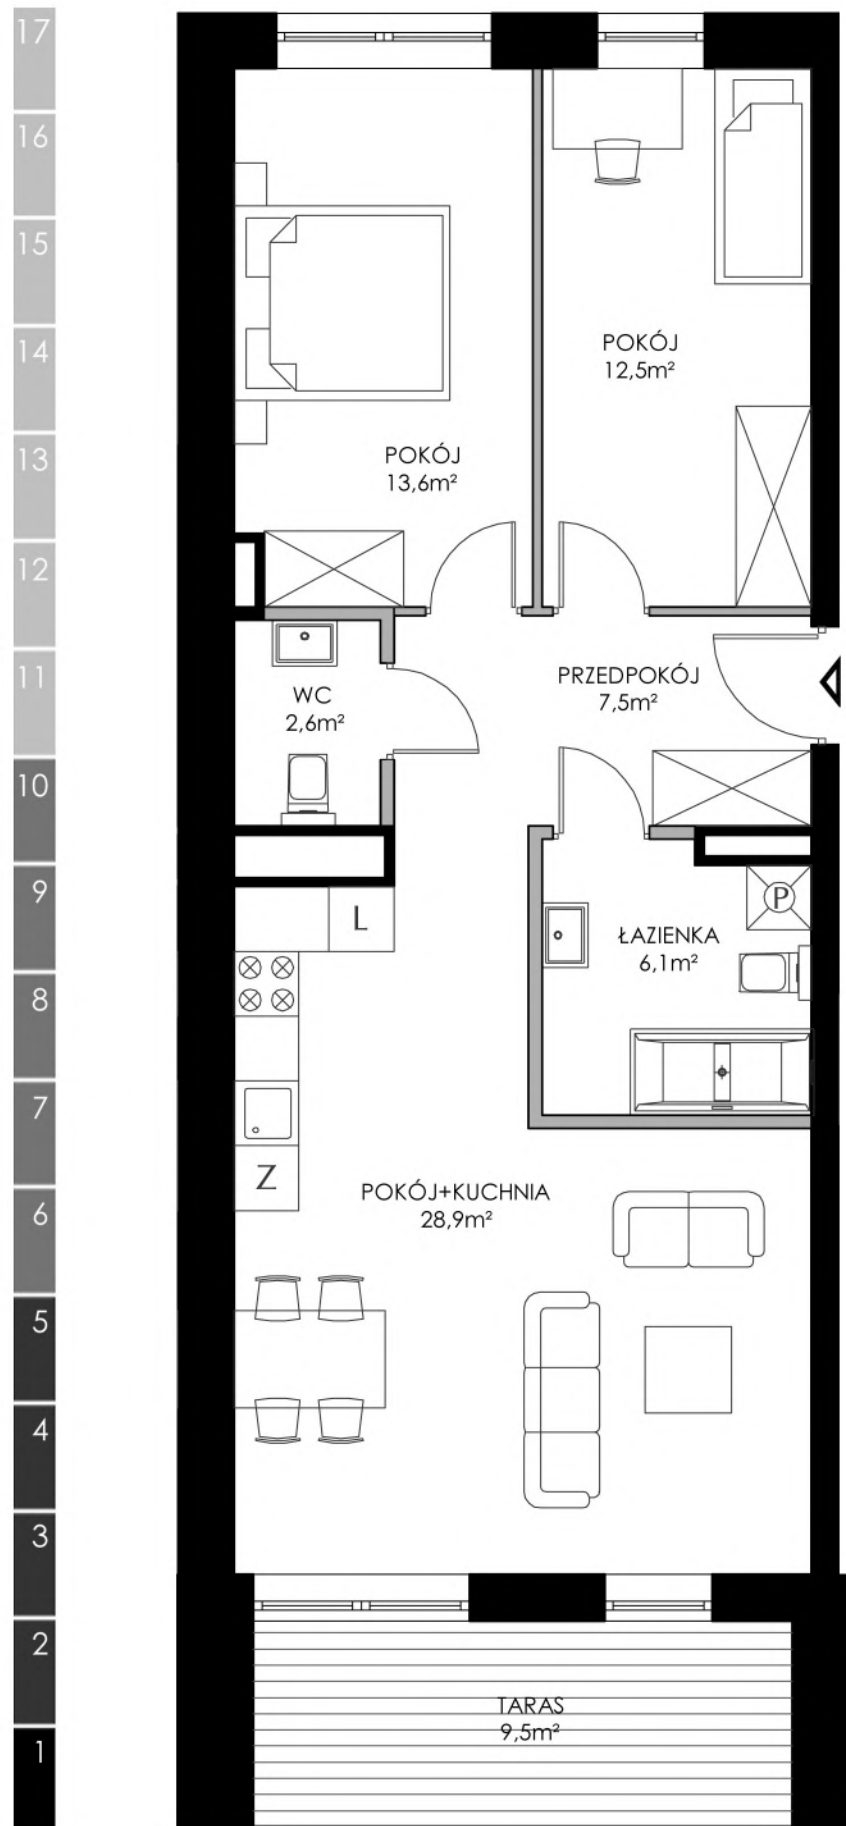

PARADNA 43/45

ŁÓDŹ

WILLE JANA

MLS DEVELOPMENT

3 POKOJE

METRAŻ 71,20m²
TARAS 9,50m²

BUDYNEK NR 7
PIĘTRO 4
SYMBOL 7.4.4

■ ŚCIANY KONSTRUKCYJNE
■ ŚCIANY DZIAŁOWE

PRZEDSTAWIONA NA RYSUNKU ARANŻACJA MIESZKANIA MA CHARAKTER POGLĄDOWY I NIE STANOWI OFERTY W ROZUMIENIU PRZEPISÓW KODEKSU CYWILNEGO. POWIERZCHNIE LOKALI ZOSTAŁY PODANE NA PODSTAWIE PROJEKTU BUDOWLANEGO. OSTATECZNE WYMIARY ZOSTANĄ OKREŚLONE PO DOKONANIU POMIARÓW POWYKONAWCZYCH.