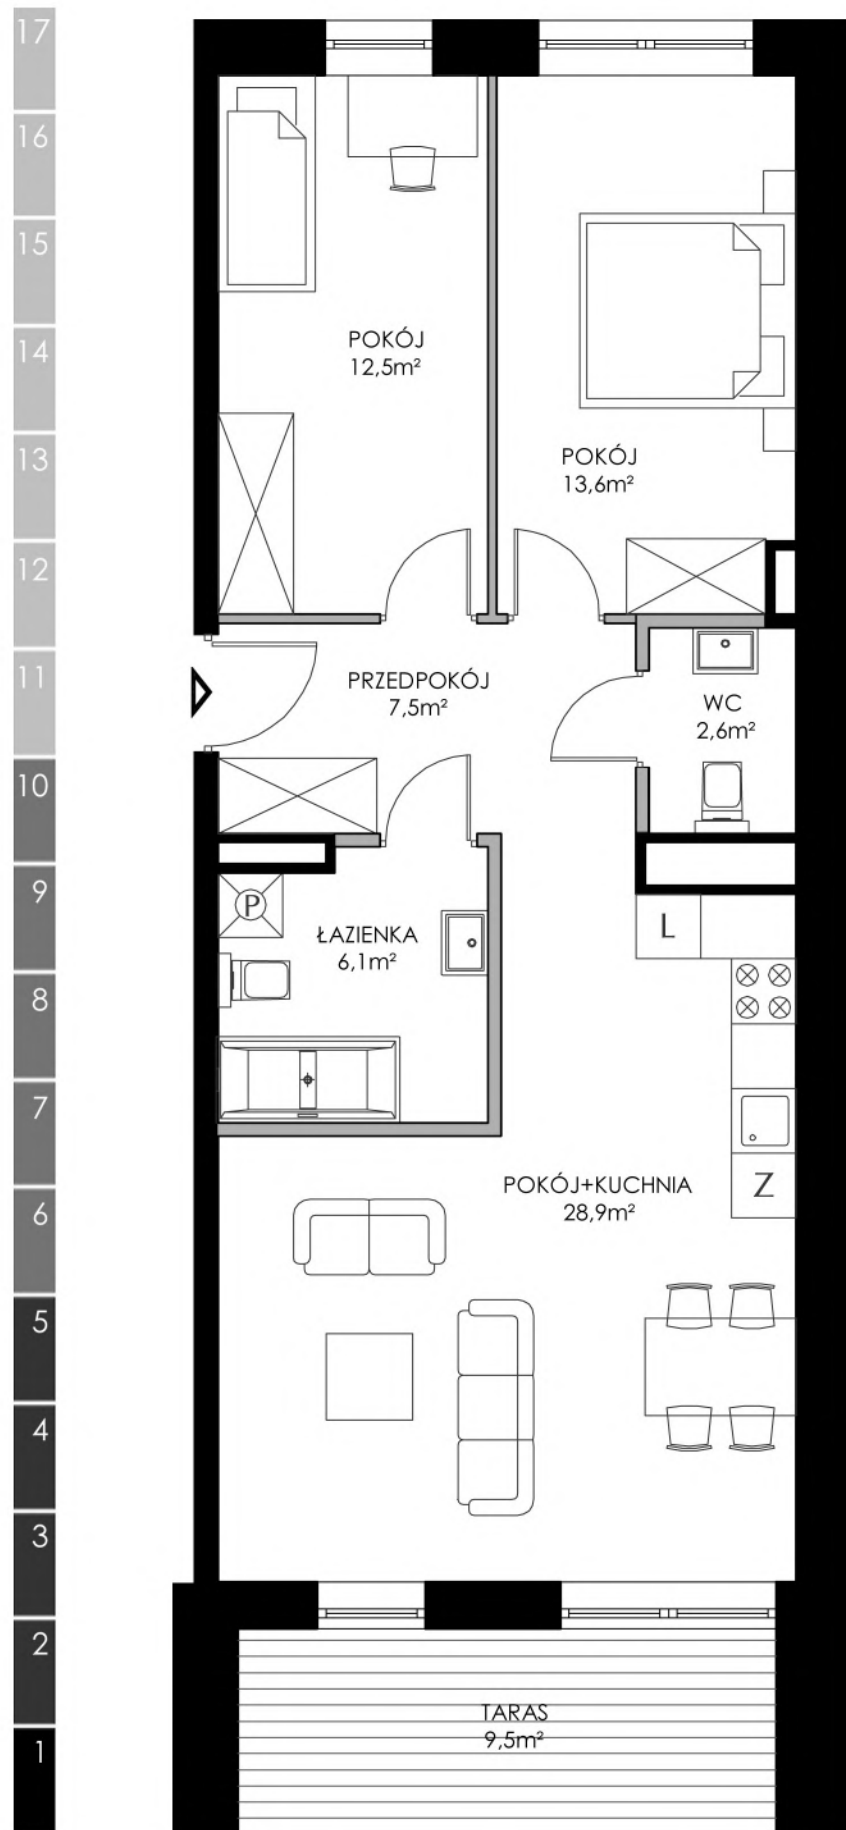

PARADNA 43/45

ŁÓDŹ

WILLE JANA

MLS DEVELOPMENT

3 POKOJE

METRAŻ 71,20m²
TARAS 9,50m²

BUDYNEK NR 7
PIĘTRO 4
SYMBOL 7.4.5

■ ŚCIANY KONSTRUKCYJNE
■ ŚCIANY DZIAŁOWE

PRZEDSTAWIONA NA RYSUNKU ARANŻACJA MIESZKANIA MA CHARAKTER POGLĄDOWY I NIE STANOWI OFERTY W ROZUMIENIU PRZEPISÓW KODEKSU CYWILNEGO. POWIERZCHNIE LOKALI ZOSTAŁY PODANE NA PODSTAWIE PROJEKTU BUDOWLANEGO. OSTATECZNE WYMIARY ZOSTANĄ OKREŚLONE PO DOKONANIU POMIARÓW POWYKONAWCZYCH.